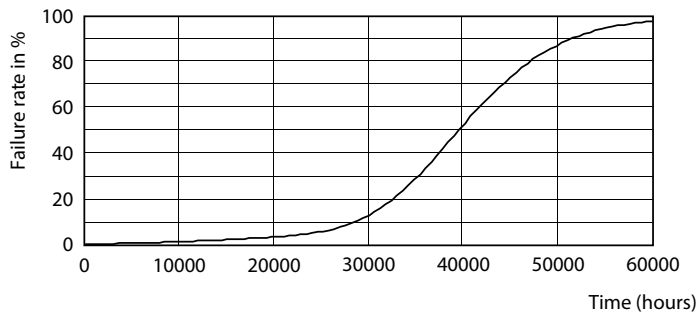

Lifetime

HIB NAM Trueforce 26W E26 Clear 730 36D ND