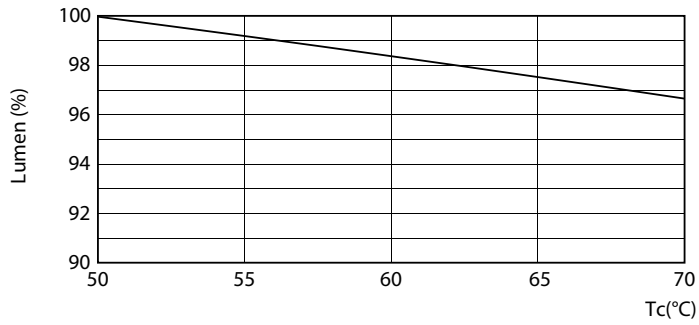

Product	D1	D2	A1	A2	A3
12T8/PRO/48-835/IF17/G 10/1 FB	25.7 mm	26.3 mm	1198.1 mm	1205.2 mm	1212.3 mm

Photometric data

12W G13

12W G13 830 3000K

12W G13 835 3500K

CorePro LEDtube InstantFit T8

Lifetime

12W G13