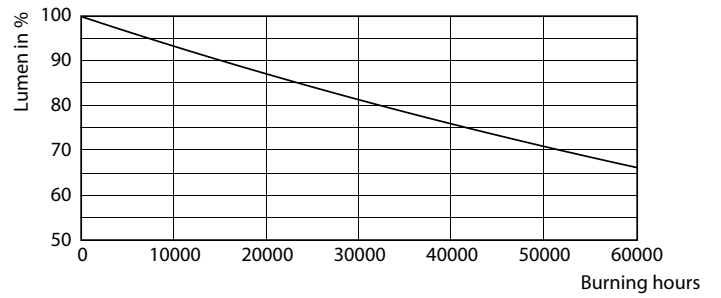

Product	D1	D2	A1	A2	A3
12T8/PRO/48-835/IF17/G 10/1 FB	25.7 mm	26.3 mm	1198.1 mm	1205.2 mm	1212.3 mm

Photometric data

12W G13

12W G13 830 3000K

12W G13 835 3500K

CorePro LEDtube InstantFit T8

Lifetime

12W G13