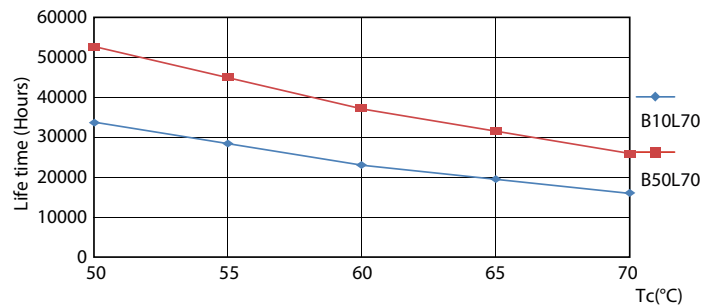

12W G13

12W G13