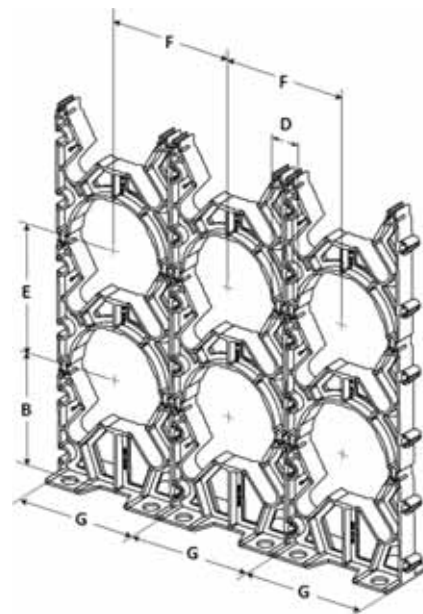

Vertical-Lok Spacers

Base

Intermediate

Size (inches)	BASE VERTICAL-LOK SPACERS					INTERMEDIATE VERTICAL-LOK SPACERS							
	Part Number	Product Code	A	B	H	Part Number	Product Code	C	D	E	F	G	H
2 x 1-1/2	BS3530	029566	3.04	4.25	0.63	IS3530	029550	1.52	1.50	3.95	3.95	3.94	0.63
2 x 2	BS3535	029567	3.04	4.25	0.63	IS3535	029551	2.03	2.06	4.48	4.48	4.47	0.63
2 x 3	BS3545	029568	3.04	4.25	0.63	IS3545	029552	3.00	3.03	5.45	5.45	5.44	0.63
3 x 1-1/2	BS4530	029585	3.00	5.84	0.88	IS4530	029582	1.50	1.45	5.15	5.12	5.12	0.88
3 x 2	BS4535	029570	2.97	4.78	0.88	IS4535	029554	2.00	1.88	5.64	5.63	5.63	0.88
3 x 3	BS4545	029571	3.00	4.81	0.88	IS4545	029555	3.00	2.88	6.66	6.63	6.63	0.88
4 x 1	BS5520	029586	3.00	5.32	0.88	IS5520	029583	1.00	1.03	5.66	5.63	5.63	0.88
4 x 1-1/2	BS5530	029573	3.00	5.31	0.88	IS5530	029557	1.50	1.39	6.13	6.14	6.13	0.88
4 x 2	BS5535	029574	3.06	5.38	0.88	IS5535	029558	2.00	1.88	6.64	6.63	6.63	0.88
4 x 3	BS5545	029575	3.06	5.38	0.88	IS5545	029559	3.00	2.90	7.64	7.64	7.63	0.88
5 x 1-1/2	BS6030	029587	3.00	5.84	0.88	IS6030	029584	1.68	1.69	7.37	7.37	7.37	0.88
5 x 2	BS6035	029577	3.13	5.94	0.88	IS6035	029561	2.25	2.15	7.89	7.89	7.88	0.88
5 x 3	BS6045	029578	3.19	6.00	0.88	IS6045	029562	3.06	2.96	8.70	8.70	8.69	0.88
6 x 1-1/2	BS6530	029579	3.02	6.38	0.88	IS6530	029563	1.50	1.38	8.24	8.22	8.21	0.88
6 x 2	BS6535	029580	3.02	6.38	0.88	IS6535	029564	2.00	1.89	8.74	8.73	8.72	0.88
6 x 3	BS6545	029581	3.00	6.38	0.88	IS6545	029565	3.00	2.90	9.77	9.77	9.75	0.88
8 x 2	BS8035	029293	3.00	7.25	*	IS8035	029294	2.06	2.00	10.58	10.80	10.80	*

* Do not have rebar slots or base holes

* Do not have rebar slots or base holes