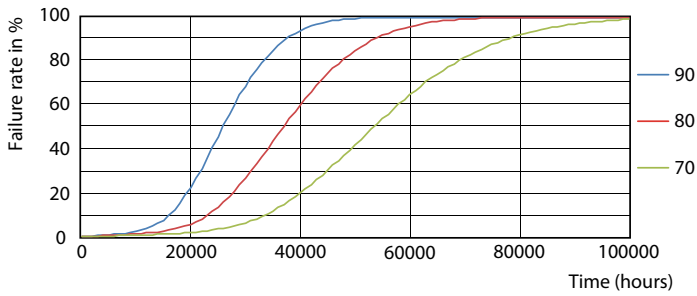

LEDtube PRO 12W G13 830 24D ND