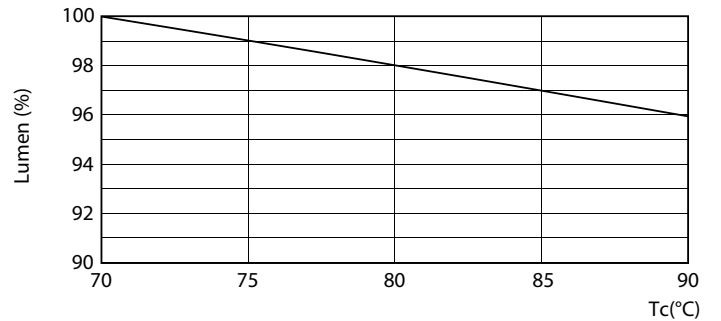

## Lifetime

LEDtube PRO 12W G13 830 24D ND

LEDtube PRO 12W G13 830 24D ND

LEDtube PRO 12W G13 830 24D ND

LEDtube PRO 12W G13 830 24D ND