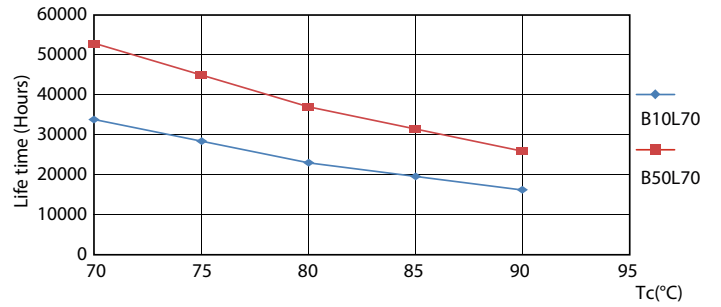

LEDtube PRO 12W G13 830 24D ND