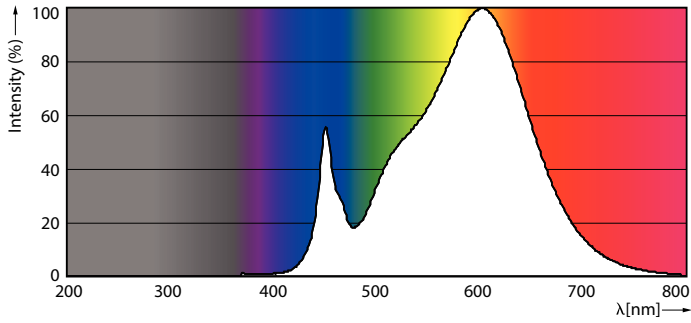

MasterClass LEDtube Mains T8

Photometric data

LEDtube PRO 12W G13 830 24D ND