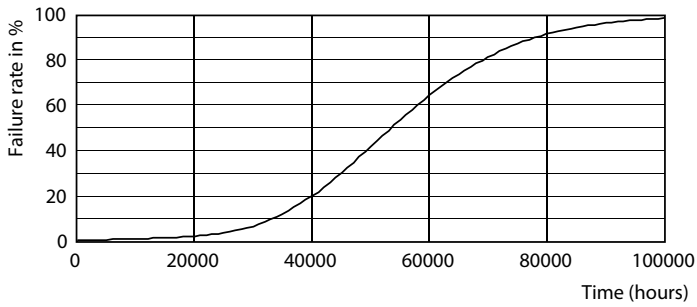

Lifetime

LEDtube PRO 12W G13 830 24D ND