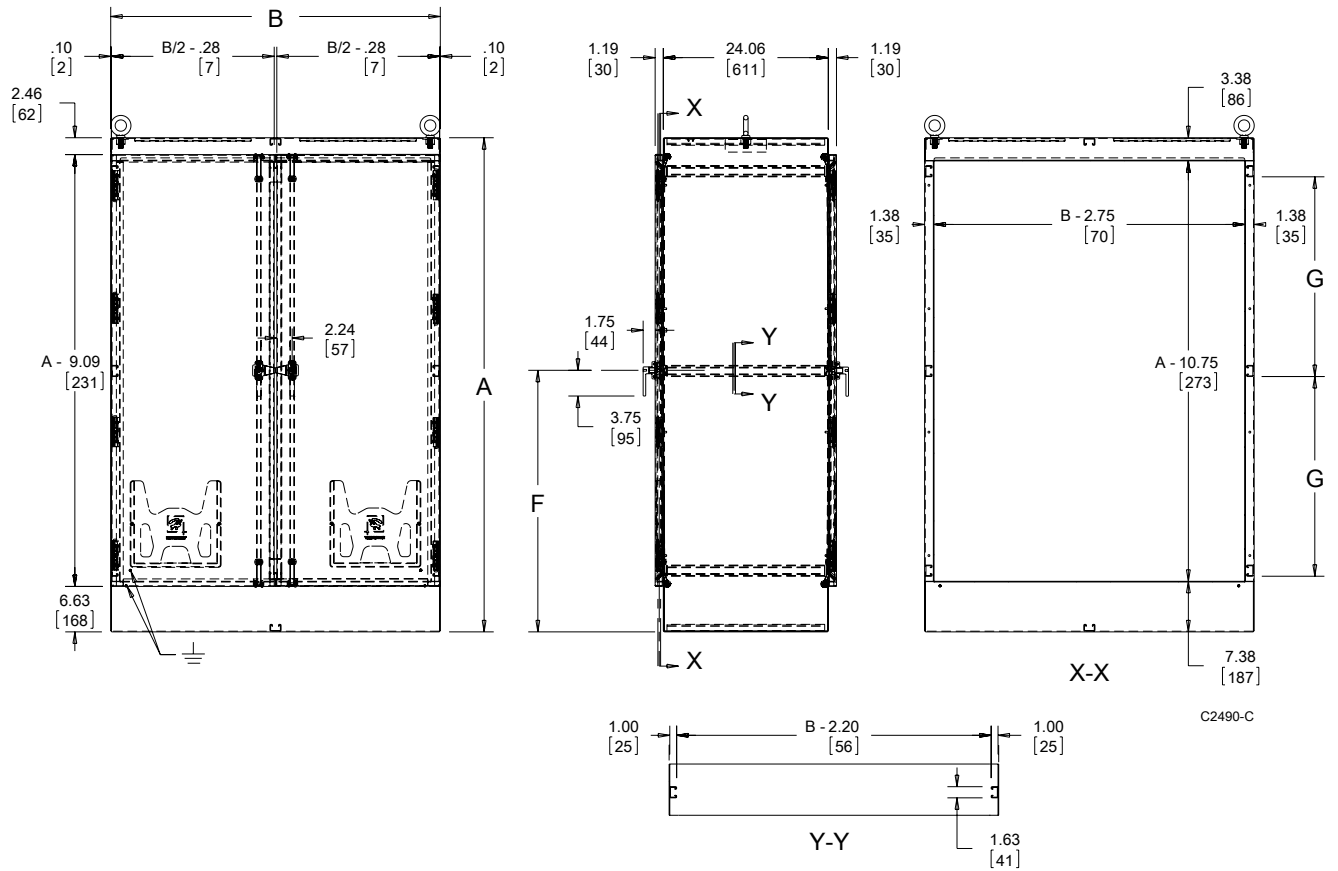

Standard Product **Two-Door Dual-Access**

Catalog Number	AxBxC in.	AxBxC mm	Interior Finish	F (in.)	F (mm)	G (in.)	G (mm)	Number of Lifting Eyes	Number of Rack Units
A724824FSDADG	72.06 x 48.06 x 24.06	1830 x 1221 x 611	Gray	38.03	966	29.12	740	2	35
A724824FSDAD	72.06 x 48.06 x 24.06	1830 x 1221 x 611	White	38.03	966	29.12	740	2	35
A726024FSDADG	72.06 x 60.06 x 24.06	1830 x 1526 x 611	Gray	38.03	966	29.12	740	2	35
A726024FSDAD	72.06 x 60.06 x 24.06	1830 x 1526 x 611	White	38.03	966	29.12	740	2	35
A727224FSDADG	72.06 x 72.06 x 24.06	1830 x 1830 x 611	Gray	38.03	966	29.12	740	2	35
A727224FSDAD	72.06 x 72.06 x 24.06	1830 x 1830 x 611	White	38.03	966	29.12	740	2	35
A726036FSDADG	72.06 x 60.06 x 36.06	1830 x 1526 x 916	Gray	38.03	966	29.12	740	4	35
A726036FSDAD	72.06 x 60.06 x 36.06	1830 x 1526 x 916	White	38.03	966	29.12	740	4	35
A907224FSDADG	90.06 x 72.06 x 24.06	2288 x 1830 x 611	Gray	47.03	1195	38.12	968	2	45
A907224FSDAD	90.06 x 72.06 x 24.06	2288 x 1830 x 611	White	47.03	1195	38.12	968	2	45

Four lifting eyes are furnished if C = 30.06 (764mm) or more.

Removable 12.00 x 12.00 (305mm x 305mm) data pocket.

C2490-C