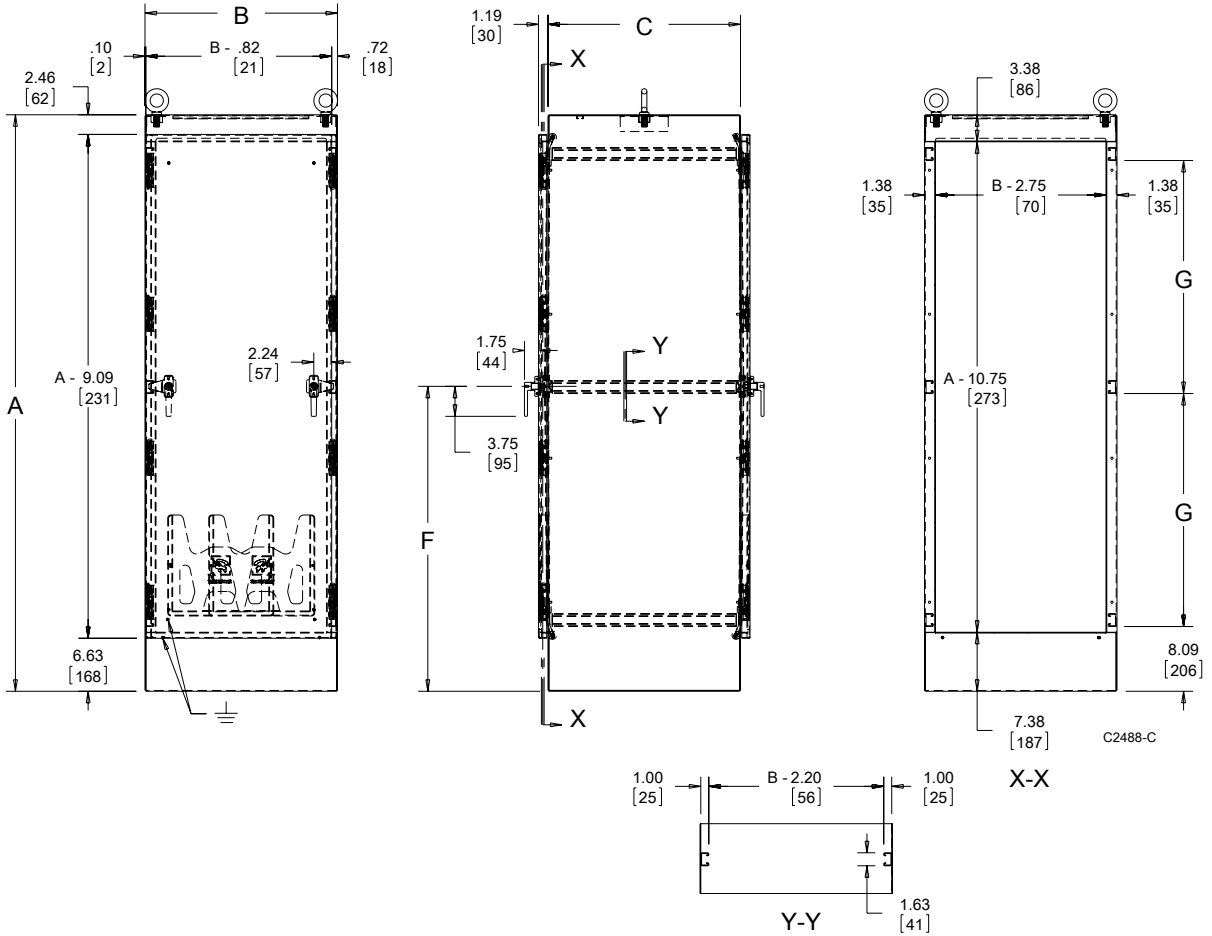

Four lifting eyes are furnished if C = 30.06 (764mm) or more.

Removable 12.00 x 12.00 (305mm x 305mm) data pocket.

Standard Product **Two-Door Single-Access**

Catalog Number	AxBxC in.	AxBxC mm	Interior Finish	F (in.)	F (mm)	G (in.)	G (mm)	H (in.)	H (mm)	J (in.)	J (mm)	Number of Lifting Eyes	Number of Rack Units
A604818FSDG	60.06 x 48.06 x 18.06	1526 x 1221 x 459	Gray	32.03	814	23.12	587	19.88	505	20.03	509	2	28
A604818FSD	60.06 x 48.06 x 18.06	1526 x 1221 x 459	White	32.03	814	23.12	587	19.88	505	20.03	509	2	28
A724818FSDG	72.06 x 48.06 x 18.06	1830 x 1221 x 459	Gray	38.03	966	29.12	740	23.88	607	24.03	610	2	35
A724818FSD	72.06 x 48.06 x 18.06	1830 x 1221 x 459	White	38.03	966	29.12	740	23.88	607	24.03	610	2	35
A726018FSDG	72.06 x 60.06 x 18.06	1830 x 1526 x 459	Gray	38.03	966	29.12	740	23.88	607	24.03	610	2	35
A726018FSD	72.06 x 60.06 x 18.06	1830 x 1526 x 459	White	38.03	966	29.12	740	23.88	607	24.03	610	2	35
A727218FSDG	72.06 x 72.06 x 18.06	1830 x 1830 x 459	Gray	38.03	966	29.12	740	23.88	607	24.03	610	2	35
A727218FSD	72.06 x 72.06 x 18.06	1830 x 1830 x 459	White	38.03	966	29.12	740	23.88	607	24.03	610	2	35
A904820FSDG	90.06 x 48.06 x 20.06	2288 x 1221 x 510	Gray	47.03	1195	38.12	968	29.88	759	30.03	763	2	45
A904820FSD	90.06 x 48.06 x 20.06	2288 x 1221 x 510	White	47.03	1195	38.12	968	29.88	759	30.03	763	2	45
A907220FSDG	90.06 x 72.06 x 20.06	2288 x 1830 x 510	Gray	47.03	1195	38.12	968	29.88	759	30.03	763	2	45
A907220FSD	90.06 x 72.06 x 20.06	2288 x 1830 x 510	White	47.03	1195	38.12	968	29.88	759	30.03	763	2	45
A724824FSDG	72.06 x 48.06 x 24.06	1830 x 1221 x 611	Gray	38.03	966	29.12	740	23.88	607	24.03	610	2	35
A724824FSD	72.06 x 48.06 x 24.06	1830 x 1221 x 611	White	38.03	966	29.12	740	23.88	607	24.03	610	2	35
A726024FSDG	72.06 x 60.06 x 24.06	1830 x 1526 x 611	Gray	38.03	966	29.12	740	23.88	607	24.03	610	2	35
A726024FSD	72.06 x 60.06 x 24.06	1830 x 1526 x 611	White	38.03	966	29.12	740	23.88	607	24.03	610	2	35
A727224FSDG	72.06 x 72.06 x 24.06	1830 x 1830 x 611	Gray	38.03	966	29.12	740	23.88	607	24.03	610	2	35
A727224FSD	72.06 x 72.06 x 24.06	1830 x 1830 x 611	White	38.03	966	29.12	740	23.88	607	24.03	610	2	35
A907224FSDG	90.06 x 72.06 x 24.06	2288 x 1830 x 611	Gray	47.03	1195	38.12	968	29.88	759	30.03	763	2	45
A907224FSD	90.06 x 72.06 x 24.06	2288 x 1830 x 611	White	47.03	1195	38.12	968	29.88	759	30.03	763	2	45
A726036FSDG	72.06 x 60.06 x 36.06	1830 x 1526 x 916	Gray	38.03	966	29.12	740	23.88	607	24.03	610	4	35
A726036FSD	72.06 x 60.06 x 36.06	1830 x 1526 x 916	White	38.03	966	29.12	740	23.88	607	24.03	610	4	35
A907236FSDG	90.06 x 72.06 x 36.06	2288 x 1830 x 916	Gray	47.03	1195	38.12	968	29.88	759	30.03	763	4	45
A907236FSD	90.06 x 72.06 x 36.06	2288 x 1830 x 916	White	47.03	1195	38.12	968	29.88	759	30.03	763	4	45