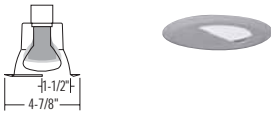

**Deep baffle**

- 3B2 Black
- 3B2W White

IC (LI3)	Non-IC (L3)
40 PAR16	50 PAR20
30 R20	45 PAR16
35 PAR20	

**Wallwash**

- 3W1 White

IC (LI3)	Non-IC (L3)
30 R20	50 R20
35 PAR20	50 PAR20
	40 PAR16

**Eyeball**

- 3E1 White