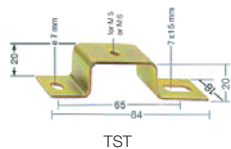

Terminal Blocks - P Series & Rail Accessories

End Plate / Partition	End Bracket *	Jumpers (# of poles)	Labels	DIN Rail *	Screwdriver
1896300000	9540000000	1908960000 (20)	1635000000	0514500000	9008320000
1896480000	9540000000	1908960000 (20)	1635000000	0514500000	9008320000
1896320000	9540000000	1908960000 (20)	1635000000	0514500000	9008320000
1896300000	9540000000	N/A	1635000000	0514500000	9008320000
1896480000	9540000000	N/A	1635000000	0514500000	9008320000
1896320000	9540000000	N/A	1635000000	0514500000	9008320000

Mounting Bases

Description	Part Number
FM 4 (M4) TS 35	0687900000
FM 5 (M5) TS35	0636800000
FM 6 (M6) TS35	0636900000

Description	Part Number
MOFU 35/LO/1	0646260000

Description	Part Number
MOFU 35	0495660000

Description	Part Number
MB M3/M5 TS32	0503500000
MB M5/M3 TS32	0553400000
MB M6/M4 TS32	0334900000

Rail Support - straight

Rail Support - straight

TST 2/M5	1286600000
TST 2/M6	0101700000
TST 30mm	7924270030
TST 40mm	7924270040
TST 50mm	7924270050
TST 70mm	7924270070
TST 90mm	7924270090

Rail Support - angled

TSTW 5/M5	01781035000
TSTW 5/M6	1779103500
TSTW 6/M6	0164003500
TSTW 49mm	7924273549
TSTW 58mm	7924273558
TSTW 68mm	7924273568
TSTW 78mm	7924273578
TSTW 88mm	7924273588
TSTW 98mm	7924273598