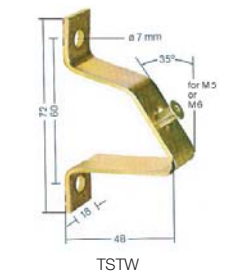

Terminal Blocks - P Series & Rail Accessories

End Plate / Partition	End Bracket *	Jumpers (# of poles)	Labels	DIN Rail *	Screwdriver
1896300000	9540000000	1908960000 (20)	1635000000	0514500000	9008320000
1896480000	9540000000	1908960000 (20)	1635000000	0514500000	9008320000
1896320000	9540000000	1908960000 (20)	1635000000	0514500000	9008320000
1896300000	9540000000	N/A	1635000000	0514500000	9008320000
1896480000	9540000000	N/A	1635000000	0514500000	9008320000
1896320000	9540000000	N/A	1635000000	0514500000	9008320000

Mounting Bases

Description	Part Number
FM 4 (M4) TS 35	0687900000
FM 5 (M5) TS35	0636800000
FM 6 (M6) TS35	0636900000

Description	Part Number
MOFU 35/LO/1	0646260000

Description	Part Number
MOFU 35	0495660000

Description	Part Number
MB M3/M5 TS32	0503500000
MB M5/M3 TS32	0553400000
MB M6/M4 TS32	0334900000

Rail Support - straight

Rail Support - straight

TST 2/M5	1286600000
TST 2/M6	0101700000
TST 30mm	7924270030
TST 40mm	7924270040
TST 50mm	7924270050
TST 70mm	7924270070
TST 90mm	7924270090

Rail Support - angled

TSTW 5/M5	01781035000
TSTW 5/M6	1779103500
TSTW 6/M6	0164003500
TSTW 49mm	7924273549
TSTW 58mm	7924273558
TSTW 68mm	7924273568
TSTW 78mm	7924273578
TSTW 88mm	7924273588
TSTW 98mm	7924273598