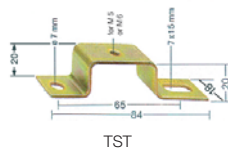

Terminal Blocks - P Series & Rail Accessories

End Plate / Partition	End Bracket *	Jumpers (# of poles)	Labels	DIN Rail *	Screwdriver
1896300000	9540000000	1908960000 (20)	1635000000	0514500000	9008320000
1896480000	9540000000	1908960000 (20)	1635000000	0514500000	9008320000
1896320000	9540000000	1908960000 (20)	1635000000	0514500000	9008320000
1896300000	9540000000	N/A	1635000000	0514500000	9008320000
1896480000	9540000000	N/A	1635000000	0514500000	9008320000
1896320000	9540000000	N/A	1635000000	0514500000	9008320000

Mounting Bases

Description	Part Number
FM 4 (M4) TS 35	0687900000
FM 5 (M5) TS35	0636800000
FM 6 (M6) TS35	0636900000

Description	Part Number
MOFU 35/LO/1	0646260000

Description	Part Number
MOFU 35	0495660000

Description	Part Number
MB M3/M5 TS32	0503500000
MB M5/M3 TS32	0553400000
MB M6/M4 TS32	0334900000

Rail Support - straight

Rail Support - straight

TST 2/M5	1286600000
TST 2/M6	0101700000
TST 30mm	7924270030
TST 40mm	7924270040
TST 50mm	7924270050
TST 70mm	7924270070
TST 90mm	7924270090

Rail Support - angled

TSTW 5/M5	01781035000
TSTW 5/M6	1779103500
TSTW 6/M6	0164003500
TSTW 49mm	7924273549
TSTW 58mm	7924273558
TSTW 68mm	7924273568
TSTW 78mm	7924273578
TSTW 88mm	7924273588
TSTW 98mm	7924273598