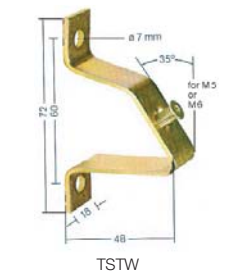

Terminal Blocks - P Series & Rail Accessories

End Plate / Partition	End Bracket *	Jumpers (# of poles)	Labels	DIN Rail *	Screwdriver
1896300000	9540000000	1908960000 (20)	1635000000	0514500000	9008320000
1896480000	9540000000	1908960000 (20)	1635000000	0514500000	9008320000
1896320000	9540000000	1908960000 (20)	1635000000	0514500000	9008320000
1896300000	9540000000	N/A	1635000000	0514500000	9008320000
1896480000	9540000000	N/A	1635000000	0514500000	9008320000
1896320000	9540000000	N/A	1635000000	0514500000	9008320000

Mounting Bases

Description	Part Number
FM 4 (M4) TS 35	0687900000
FM 5 (M5) TS35	0636800000
FM 6 (M6) TS35	0636900000

Description	Part Number
MOFU 35/LO/1	0646260000

Description	Part Number
MOFU 35	0495660000

Description	Part Number
MB M3/M5 TS32	0503500000
MB M5/M3 TS32	0553400000
MB M6/M4 TS32	0334900000

Rail Support - straight

Rail Support - straight

TST 2/M5	1286600000
TST 2/M6	0101700000
TST 30mm	7924270030
TST 40mm	7924270040
TST 50mm	7924270050
TST 70mm	7924270070
TST 90mm	7924270090

Rail Support - angled

TSTW 5/M5	01781035000
TSTW 5/M6	1779103500
TSTW 6/M6	0164003500
TSTW 49mm	7924273549
TSTW 58mm	7924273558
TSTW 68mm	7924273568
TSTW 78mm	7924273578
TSTW 88mm	7924273588
TSTW 98mm	7924273598