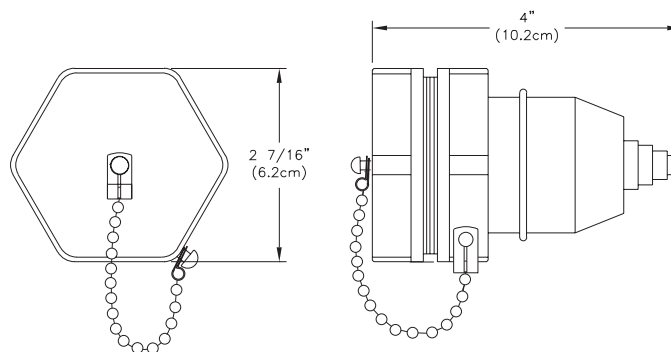

CARTON SPECIFICATIONS

Quantity Per Carton	Weight Per Carton Lbs (Kg)	Size of Carton FT ³ (M ³)
10	6.7 (3.0)	0.4 (0.012)

SPARE PARTS

Part No.	Description	Weight	
		Lbs	Kg
NRL8002	Neoprene boot	0.1	0.04
NRL8001	Cast open ring	0.13	0.06
NRL8011	Plug, 125 Volt 15 Amp	0.15	0.07
NRL8021	Plug, 250 Volt 15 Amp	0.15	0.07
NRL8031	Plug, 125 Volt 20 Amp	0.15	0.07
NRL8041	Plug, 250 Volt 20 Amp	0.15	0.07
NRL8051	Plug, 120 Volt 15 Amp*	0.15	0.07
NRL8061	Plug, 250 Volt 15 Amp*	0.15	0.07
NRL8071	Plug, 277 Volt 15 Amp*	0.15	0.07

*Locking type interiors

DIMENSIONS

NRL80

ProConnect 86/wd

Watertight cord connector - Type 3

ORDERING REFERENCES

PART NUMBER	DESCRIPTION
NRL 86-1	125 Volt 15 Amp (5-15R)
NRL 86-2	250 Volt 15 Amp (6-15R)
NRL 86-3	125 Volt 20 Amp (5-20R)
NRL 86-4	250 Volt 20 Amp (6-20R)
NRL 86-5	120 Volt 15 Amp Locking (L5-15R)
NRL 86-6	250 Volt 15 Amp Locking (L6-15R)
NRL 86-7	277 Volt 15 Amp Locking (L7-15R)

CARTON SPECIFICATIONS

Quantity Per Carton	Weight Per Carton Lbs (Kg)	Size of Carton FT ³ (M ³)
10	6.7 (3.0)	0.4 (0.012)

SPARE PARTS

Part No.	Description	Weight	
		Lbs	Kg
NRL8002	Neoprene boot	0.1	0.04
NRL8601	Cast ring assembly	0.22	0.10
NRL9601	Closed cap assembly	0.24	0.11
NRL8611	Receptacle, 125 Volt 15 Amp	0.18	0.08
NRL8621	Receptacle, 250 Volt 15 Amp	0.18	0.08
NRL8631	Receptacle, 125 Volt 20 Amp	0.18	0.08
NRL8641	Receptacle 250 Volt 20 Amp	0.18	0.08
NRL8651	Receptacle 120 Volt 15 Amp*	0.18	0.08
NRL8661	Receptacle 250 Volt 15 Amp*	0.18	0.08
NRL8671	Receptacle 277 Volt 15 Amp*	0.18	0.08

*Locking type interiors

DIMENSIONS

NRL86