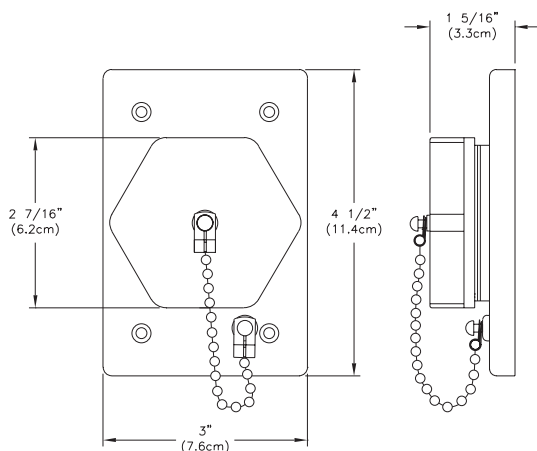

CARTON SPECIFICATIONS

Quantity Per Carton	Weight Per Carton Lbs (Kg)	Size of Carton FT ³ (M ³)
10	7.7 (3.5)	0.4 (0.012)

SPARE PARTS

Part No.	Description	Weight	
		Lbs	Kg
NRL9604	Cast housing	0.26	0.12
NRL9601	Closed cap assembly	0.24	0.11
NRL9603	Neoprene gasket	0.04	0.02
NRL9611	Receptacle, 125 Volt 15 Amp	0.11	0.05
NRL9621	Receptacle, 250 Volt 15 Amp	0.11	0.05
NRL9631	Receptacle, 125 Volt 20 Amp	0.11	0.05
NRL9641	Receptacle, 250 Volt 20 Amp	0.11	0.05
NRL9651	Receptacle, 120 Volt 15 Amp*	0.11	0.05
NRL9661	Receptacle, 250 Volt 15 Amp*	0.11	0.05
NRL9671	Receptacle, 277 Volt 15 Amp*	0.11	0.05

*Locking type interiors

DIMENSIONS

NRL96

ProConnect 80/wd

Watertight Plug - Type 3 & 4

ORDERING REFERENCES

PART NUMBER	DESCRIPTION
NRL 80-1	125 Volt 15 Amp (5-15P)
NRL 80-2	250 Volt 15 Amp (6-15P)
NRL 80-3	125 Volt 20 Amp (5-20P)
NRL 80-4	250 Volt 20 Amp (6-20P)
NRL 80-5	120 Volt 15 Amp Locking (L5-15P)
NRL 80-6	250 Volt 15 Amp Locking (L6-15P)
NRL 80-7	277 Volt 15 Amp Locking (L7-15P)

CARTON SPECIFICATIONS

Quantity Per Carton	Weight Per Carton Lbs (Kg)	Size of Carton FT ³ (M ³)
10	6.7 (3.0)	0.4 (0.012)

SPARE PARTS

Part No.	Description	Weight	
		Lbs	Kg
NRL8002	Neoprene boot	0.1	0.04
NRL8001	Cast open ring	0.13	0.06
NRL8011	Plug, 125 Volt 15 Amp	0.15	0.07
NRL8021	Plug, 250 Volt 15 Amp	0.15	0.07
NRL8031	Plug, 125 Volt 20 Amp	0.15	0.07
NRL8041	Plug, 250 Volt 20 Amp	0.15	0.07
NRL8051	Plug, 120 Volt 15 Amp*	0.15	0.07
NRL8061	Plug, 250 Volt 15 Amp*	0.15	0.07
NRL8071	Plug, 277 Volt 15 Amp*	0.15	0.07

*Locking type interiors

DIMENSIONS

NRL80

ProConnect 86/wd

Watertight cord connector - Type 3

ORDERING REFERENCES

PART NUMBER	DESCRIPTION
NRL 86-1	125 Volt 15 Amp (5-15R)
NRL 86-2	250 Volt 15 Amp (6-15R)
NRL 86-3	125 Volt 20 Amp (5-20R)
NRL 86-4	250 Volt 20 Amp (6-20R)
NRL 86-5	120 Volt 15 Amp Locking (L5-15R)
NRL 86-6	250 Volt 15 Amp Locking (L6-15R)
NRL 86-7	277 Volt 15 Amp Locking (L7-15R)