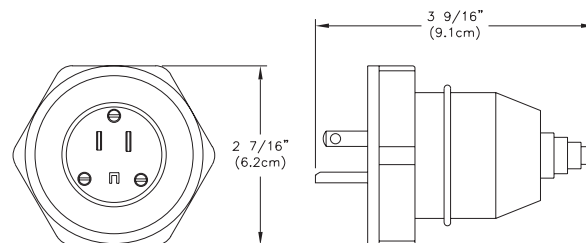

CARTON SPECIFICATIONS

Quantity Per Carton	Weight Per Carton Lbs (Kg)	Size of Carton FT ³ (M ³)
10	6.7 (3.0)	0.4 (0.012)

SPARE PARTS

Part No.	Description	Weight	
		Lbs	Kg
NRL8002	Neoprene boot	0.1	0.04
NRL8001	Cast open ring	0.13	0.06
NRL8011	Plug, 125 Volt 15 Amp	0.15	0.07
NRL8021	Plug, 250 Volt 15 Amp	0.15	0.07
NRL8031	Plug, 125 Volt 20 Amp	0.15	0.07
NRL8041	Plug, 250 Volt 20 Amp	0.15	0.07
NRL8051	Plug, 120 Volt 15 Amp*	0.15	0.07
NRL8061	Plug, 250 Volt 15 Amp*	0.15	0.07
NRL8071	Plug, 277 Volt 15 Amp*	0.15	0.07

*Locking type interiors

DIMENSIONS

NRL80

ProConnect 86/wd

Watertight cord connector - Type 3

ORDERING REFERENCES

PART NUMBER	DESCRIPTION
NRL 86-1	125 Volt 15 Amp (5-15R)
NRL 86-2	250 Volt 15 Amp (6-15R)
NRL 86-3	125 Volt 20 Amp (5-20R)
NRL 86-4	250 Volt 20 Amp (6-20R)
NRL 86-5	120 Volt 15 Amp Locking (L5-15R)
NRL 86-6	250 Volt 15 Amp Locking (L6-15R)
NRL 86-7	277 Volt 15 Amp Locking (L7-15R)