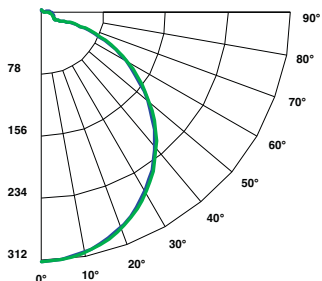

# PHOTOMETRY DATA

OMS-LED-11-1200L-MVOLT-40K

WATTAGE: 15W

LUMENS: 1203

TOTAL LUMINAIRE EFFICACY: 82

### Candle Power Distribution (Candelas)

### Luminance Data (cd/sq.m)

Angle In Degrees	Average 0°	Average 45°	Average 90°
45°	5979	5946	6022
55°	5948	5914	6009
65°	6148	6120	6238
75°	7204	7184	7334
85°	14374	14401	14729