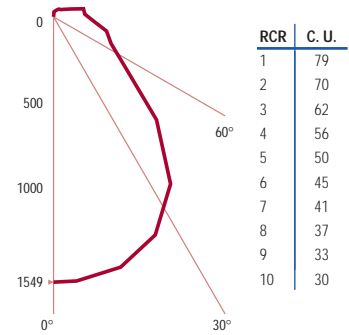

9" x 48"

TX248-120SO (Data)

14" x 48"

TX448-120O4 (Data)

8" x 50"

VA248-12050 (Data)

Options

pages 150-156