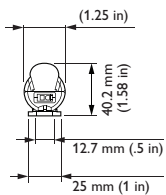

Medium Beam
60° x 90°