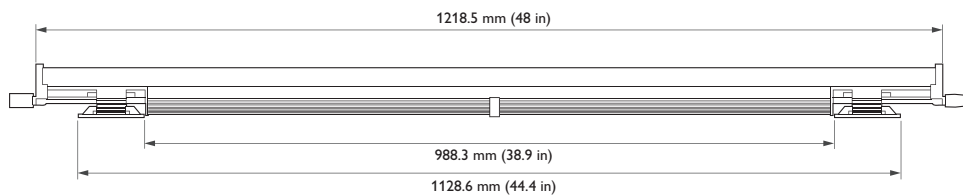

Medium Beam
60° x 90°

Wide Beam
110° x 110°

Medium Beam
60° x 90°

Wide Beam
110° x 110°

Medium Beam
60° x 90°

Wide Beam
110° x 110°

Ordering Information - 2700 K*, Wide Beam (110° x 110°)

	Power Level	152 mm (6 in)		305 mm (12 in)		1220 mm (48 in)	
		Item Number	Philips 12NC	Item Number	Philips 12NC	Item Number	Philips 12NC
eW Cove QLX Powercore 120 VAC	High	523-000090-48	910503705115	523-000091-48	910503705195	523-000092-48	910503705276
	Low	523-000090-16	910503705082	523-000091-16	910503705163	523-000092-16	910503705244
eW Cove QLX Powercore 220-240 VAC	High	523-000090-56	910503705023	523-000091-56	910503705204	523-000092-56	910503705284
	Low	523-000090-24	910503705190	523-000091-24	910503705171	523-000092-24	910503705252
eW Cove QLX Powercore 220-240 VAC Fixture and 3 m (10 ft) Leader Cable with terminator	High	523-000090-64	910503705131	523-000091-64	910503705212	523-000092-64	910503705292
	Low	523-000090-32	910503705098	523-000091-32	910503705179	523-000092-32	910503705260
eW Cove QLX Powercore 277 VAC	High	523-000090-72	910503705139	523-000091-72	910503705220	523-000092-72	910503705301
	Low	523-000090-40	910503705107	523-000091-40	910503705187	523-000092-40	910503705268