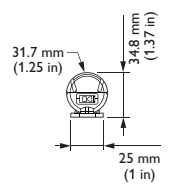

Medium Beam
60° x 90°

Wide Beam
110° x 110°

Medium Beam
60° x 90°

Wide Beam
110° x 110°

Medium Beam
60° x 90°

Wide Beam
110° x 110°

Ordering Information - 2700 K*, Wide Beam (110° x 110°)

	Power Level	152 mm (6 in)		305 mm (12 in)		1220 mm (48 in)	
		Item Number	Philips 12NC	Item Number	Philips 12NC	Item Number	Philips 12NC
eW Cove QLX Powercore 120 VAC	High	523-000090-48	910503705115	523-000091-48	910503705195	523-000092-48	910503705276
	Low	523-000090-16	910503705082	523-000091-16	910503705163	523-000092-16	910503705244
eW Cove QLX Powercore 220-240 VAC	High	523-000090-56	910503705023	523-000091-56	910503705204	523-000092-56	910503705284
	Low	523-000090-24	910503705190	523-000091-24	910503705171	523-000092-24	910503705252
eW Cove QLX Powercore 220-240 VAC Fixture and 3 m (10 ft) Leader Cable with terminator	High	523-000090-64	910503705131	523-000091-64	910503705212	523-000092-64	910503705292
	Low	523-000090-32	910503705098	523-000091-32	910503705179	523-000092-32	910503705260
eW Cove QLX Powercore 277 VAC	High	523-000090-72	910503705139	523-000091-72	910503705220	523-000092-72	910503705301
	Low	523-000090-40	910503705107	523-000091-40	910503705187	523-000092-40	910503705268