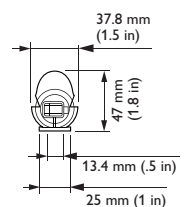

Medium Beam
60° x 90°

Wide Beam
110° x 110°

Medium Beam
60° x 90°

Wide Beam
110° x 110°

Medium Beam
60° x 90°

Wide Beam
110° x 110°

Ordering Information - 2700 K*, Wide Beam (110° x 110°)

	Power Level	152 mm (6 in)		305 mm (12 in)		1220 mm (48 in)	
		Item Number	Philips 12NC	Item Number	Philips 12NC	Item Number	Philips 12NC
eW Cove QLX Powercore 120 VAC	High	523-000090-48	910503705115	523-000091-48	910503705195	523-000092-48	910503705276
	Low	523-000090-16	910503705082	523-000091-16	910503705163	523-000092-16	910503705244
eW Cove QLX Powercore 220-240 VAC	High	523-000090-56	910503705023	523-000091-56	910503705204	523-000092-56	910503705284
	Low	523-000090-24	910503705190	523-000091-24	910503705171	523-000092-24	910503705252
eW Cove QLX Powercore 220-240 VAC Fixture and 3 m (10 ft) Leader Cable with terminator	High	523-000090-64	910503705131	523-000091-64	910503705212	523-000092-64	910503705292
	Low	523-000090-32	910503705098	523-000091-32	910503705179	523-000092-32	910503705260
eW Cove QLX Powercore 277 VAC	High	523-000090-72	910503705139	523-000091-72	910503705220	523-000092-72	910503705301
	Low	523-000090-40	910503705107	523-000091-40	910503705187	523-000092-40	910503705268