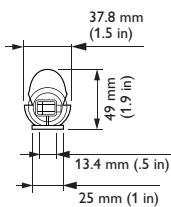

Medium Beam
60° x 90°

Wide Beam
110° x 110°

Medium Beam
60° x 90°

Wide Beam
110° x 110°

Medium Beam
60° x 90°

Wide Beam
110° x 110°

Ordering Information - 2700 K*, Wide Beam (110° x 110°)

	Power Level	152 mm (6 in)		305 mm (12 in)		1220 mm (48 in)	
		Item Number	Philips 12NC	Item Number	Philips 12NC	Item Number	Philips 12NC
eW Cove QLX Powercore 120 VAC	High	523-000090-48	910503705115	523-000091-48	910503705195	523-000092-48	910503705276
	Low	523-000090-16	910503705082	523-000091-16	910503705163	523-000092-16	910503705244
eW Cove QLX Powercore 220-240 VAC	High	523-000090-56	910503705023	523-000091-56	910503705204	523-000092-56	910503705284
	Low	523-000090-24	910503705190	523-000091-24	910503705171	523-000092-24	910503705252
eW Cove QLX Powercore 220-240 VAC Fixture and 3 m (10 ft) Leader Cable with terminator	High	523-000090-64	910503705131	523-000091-64	910503705212	523-000092-64	910503705292
	Low	523-000090-32	910503705098	523-000091-32	910503705179	523-000092-32	910503705260
eW Cove QLX Powercore 277 VAC	High	523-000090-72	910503705139	523-000091-72	910503705220	523-000092-72	910503705301
	Low	523-000090-40	910503705107	523-000091-40	910503705187	523-000092-40	910503705268