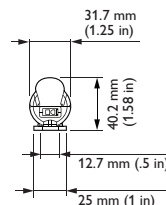

Medium Beam
60° x 90°

Wide Beam
110° x 110°

Medium Beam
60° x 90°

Wide Beam
110° x 110°

Medium Beam
60° x 90°

Wide Beam
110° x 110°

Ordering Information - 2700 K*, Wide Beam (110° x 110°)

	Power Level	152 mm (6 in)		305 mm (12 in)		1220 mm (48 in)	
		Item Number	Philips 12NC	Item Number	Philips 12NC	Item Number	Philips 12NC
eW Cove QLX Powercore 120 VAC	High	523-000090-48	910503705115	523-000091-48	910503705195	523-000092-48	910503705276
	Low	523-000090-16	910503705082	523-000091-16	910503705163	523-000092-16	910503705244
eW Cove QLX Powercore 220-240 VAC	High	523-000090-56	910503705023	523-000091-56	910503705204	523-000092-56	910503705284
	Low	523-000090-24	910503705190	523-000091-24	910503705171	523-000092-24	910503705252
eW Cove QLX Powercore 220-240 VAC Fixture and 3 m (10 ft) Leader Cable with terminator	High	523-000090-64	910503705131	523-000091-64	910503705212	523-000092-64	910503705292
	Low	523-000090-32	910503705098	523-000091-32	910503705179	523-000092-32	910503705260
eW Cove QLX Powercore 277 VAC	High	523-000090-72	910503705139	523-000091-72	910503705220	523-000092-72	910503705301
	Low	523-000090-40	910503705107	523-000091-40	910503705187	523-000092-40	910503705268