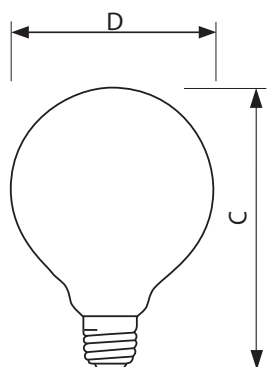

DuraMax Deco 40W Med 120V G30 WH 1CT

© 2013 Koninklijke Philips Electronics N.V.
Tous droits réservés.

Les données sont sujettes à changement sans préavis. Les noms et marques sont la propriété de Koninklijke Philips Electronics N.V. ou de leurs ayants droits respectifs.

www.philips.com/lighting

2013, mai 9
Les données sont sujettes à changement