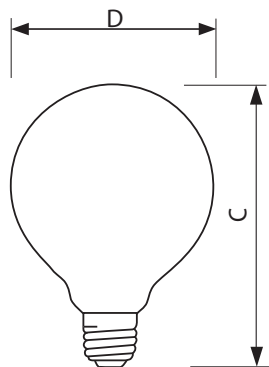

Schéma dimensionnel

DuraMax Deco 40W Med 120V G30 WH 1CT