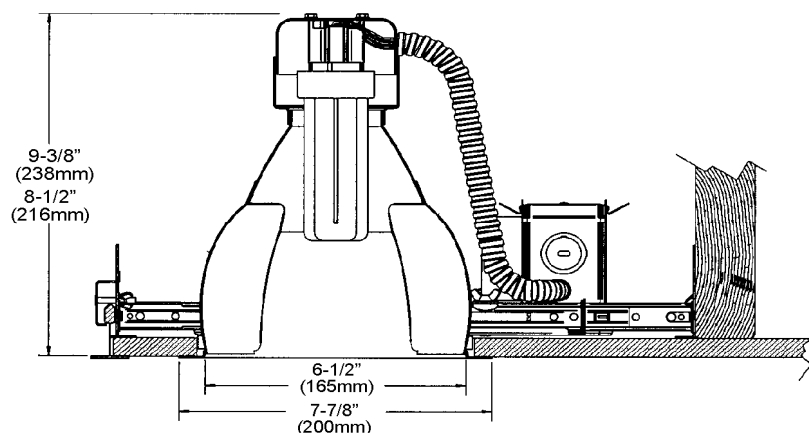

Accessories

1954 Wide Flange Ring
 1967A 2 in (51mm). Thick Ceiling Adaptor.

Frame-in Kit

See Frame-In Kit specification sheets for more details.

Finish

All painted finishes are baked powder or enamel.

Markings

cULus listed, suitable for damp locations.

Job Information	Type:
Job Name:	
Cat. No.:	
Lamp(s):	
Notes:	

Ouverture 6-3/4 po - Éclairage mural double, lampe verticale, série Performance

Compact Fluorescent

Ouverture du plafond : 6-3/4 po (172mm)

Le luminaire complet comprend la garniture et le cadre de montage : choisir chacun séparément.

Garniture	Description	Cadre de montage		Lampe
		Électronique 120V	Électronique 347V	
1101CLDW	Spéculaire Incolore	1101F13U 1101F18U	1101F13-347 1101F18-347	Uniframe Non-IC Uniframe Non-IC
1101CDDW	Incolore diffus	1101F2642U 1101FR18U	1101F2642-347 1101FR18-347	Uniframe Non-IC Anneau Rénovation Non-IC
1101WHDW	Blanc mat	1101FR2642U	1101FR2642-347	Anneau Rénovation Non-IC