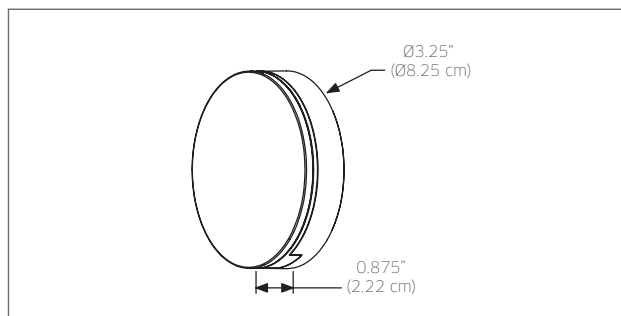

MODÈLES

LEDSTEP004 3.5W LED step light

SPÉCIFICATIONS

1. Plus de 50000 heures de durée de vie
   - Lumière blanche chaude
   - Distribution optimale de l'éclairage
   - Faible consommation d'énergie
   - Connexion directe 120 VAC
   - Excellent rendu de couleur
   - Cohérence supérieure des couleurs des DEL
   - Plaque décorative en aluminium moulé
   - Profil esthétique
2. ---

INSTALLATION

1. Boîte de jonction incluse
   - Un trou de 3" (76.2 mm) Ø 3" doit être percé pour accommoder la boîte de jonction
   - Peut être utilisé dans des applications intérieures et extérieures
   - Quincaillerie non apparente
2. ---

MODULE DEL

3.5W, 3000°K, 245 Lumens

FINI

BK Noir
BZ Bronze
SG Gris argenté
WH Blanc

EXEMPLE DE COMMANDE

LEDSTEP004-BK

Ceci nécessiterait le luminaire mural LEDSTEP004 avec une puissance de 3.5W dans un fini noir.