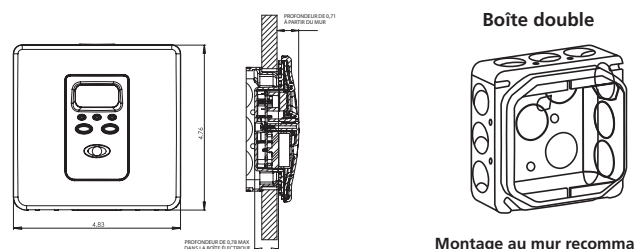

Fiche technique

No réf. :	900-0255
CUP :	0-47871-07701-4
Source de courant :	120 V c.a. (60 Hz, 60 mA max par avertisseur) avec pile d'appoint rechargeable lithium-ion
Capteur :	Électrochimique
Alarme audio :	85 dB à 10 pi
Plage de température :	4,4 °C (40 °F) à 37,8 °C (100 °F)
Plage d'humidité :	Jusqu'à 10 à 95% d'humidité relative (HR)
Dimensions :	12,27 cm x 12,09 cm x 3,78 cm
Poids du dispositif :	0,28 kg
Interconnecte :	Jusqu'à 24 dispositifs Kidde / 18 avertisseurs
Câblage :	Fiches de raccordement rapide avec fils de 8 po
Garantie :	Limitée de 7 ans