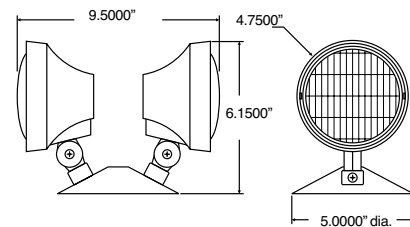

ÉCLAIRAGE D'URGENCE

Guide de commande

Séries	Tension	Wattage	Type de lampe	Couleur	Options
P1 - Phare simple P2 - Phare double	06V - 6VDC 12V - 12VDC 24V - 24VDC 120V - 120VDC	(ex.: 12W) voir la liste de sélection de lampe	Q - Halogène quartz T - Tungstène SBQ - Faisceau scellé halogène quartz SBT - Faisceau scellé tungstène	BLANK - Noir (standard) WH - Blanc	LCP (simple seulement), TP, LG, TFC, Grille de protection

Sélection de lampe

	6 Volts	12 Volts	24 Volts	120 Volts
PAR36 - Large Heads				
Q - Halogène quart	08W, 10W, 12W, 20W	08W, 10W, 12W, 20W, 35W	12W, 20W	N/A
T - Tungstène	7.2W, 09W, 18W, 25W	5.4W, 09W, 18W, 25W	09W, 18W	15W
SBQ - Faisceau scellé halogène quartz	08W, 12W, 20W	08W, 12W, 30W, 35W, 55W	N/A	30W, 50W
SBT - Faisceau scellé tungstène	08W, 09W, 12W, 18W, 30W	12W, 18W, 25W	N/A	N/A

5905 Chemin de la Côte de Liesse, Saint-Laurent, Québec, H4T 1C3

Tél.: (514) 739-9984 • Sans frais: 1-866-280-2332 • Télécopieur: (514) 739-9912 • www.stanprols.com

L'information de cette brochure est typique et ne représente pas nécessairement la garantie d'une performance et/ou des caractéristiques d'un produit spécifique. Les Systèmes d'éclairage Stanpro Inc. effectuent un travail continu de développement qui pourrait entraîner des changements dans ces spécifications et ce, sans préavis.