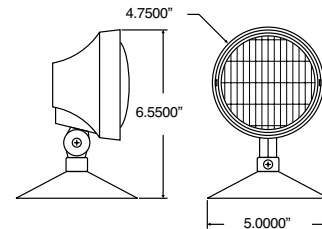

Garantie

Stanpro est axé sur la qualité. Pour les détails complets des garanties, voir nos termes et conditions.