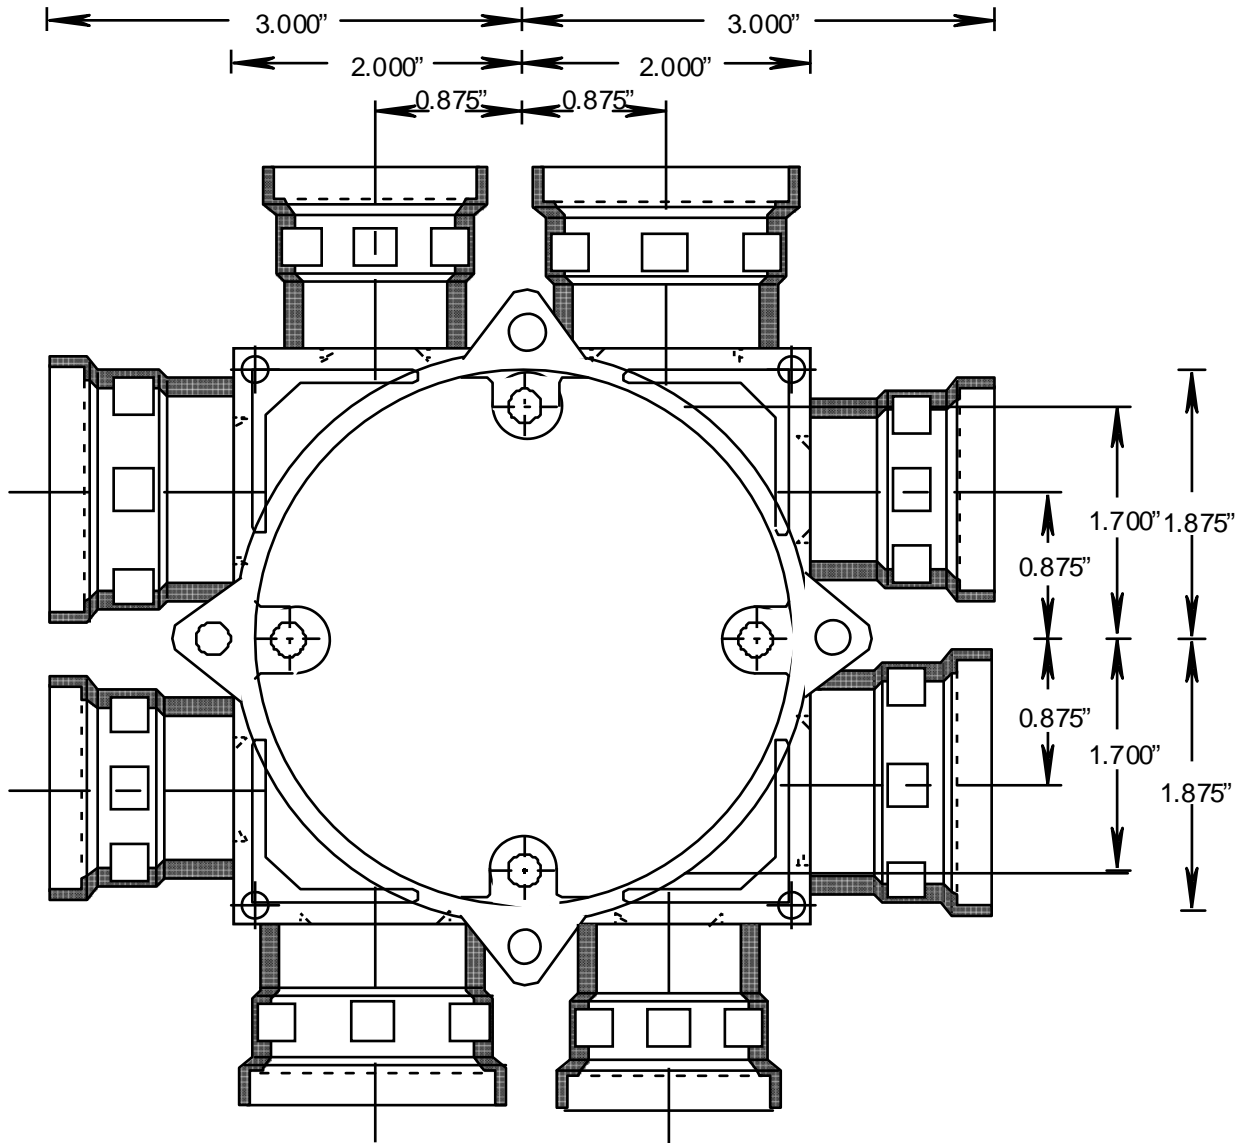

RIGID PVC CONDUIT FITTINGS

SHALLOW SLAB BOX, SMBS-H-15/20

**ISSUE DATE:**  
**DATE D'EMISSION:** 2003 11 15

**SUPERCEDES:**  
**REPLACE:** 2003 08 15

**RIGID PVC CONDUIT FITTINGS**

**SHALLOW SLAB BOX, SMBS-H-15/20**

**ISSUE DATE:**  
**DATE D'EMISSION:** 2003 11 15

**SUPERCEDES:**  
**REPLACE:** 2003 08 15

**SMBS-H-15/20 089484**

**SMBSH-15/20 089489**

**PART LIST:**

DESCRIPTION	PART NUMBER	SMBS-H15/20 US, 089484	SMBS-H15/20 CDN, 089489
8-32 SLAB BR INS C/W LIP	072061	2	2
10-32 SLAB BR INS C/W LIP	072062	2	2
6-X5/8 PAN SOC SCREW	072250	4	4
8X3/4 (5/8) PAN COMB FOR MUD BOX	072559	4	4
SMBS HUB/LID	097028	1	1
8-32X1/2" P COMB 23 GREEN IRR SCREW	072257	-	2
3/4" RETAINERS	091988	4	4
1" RETAINERS	091989	4	4
SMBH15-20 BODY	097083	1	1
FLOOR BOX GROUND CLIP	072561	-	1