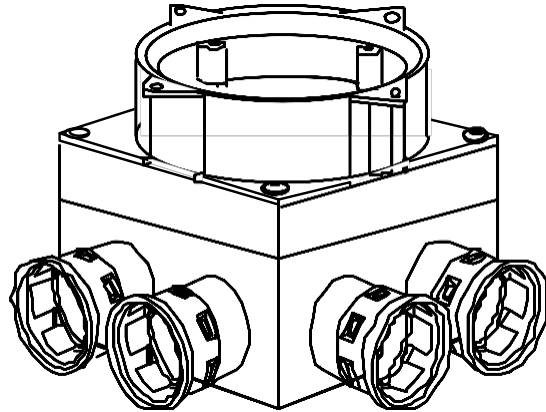

3

SMBH15, 089462

SMBH15, 089459

SM BH15/20 US 089071

SM BH15/20 US 089032

PART LIST:

DESCRIPTION	PART NUMBER	SMBH15 US, 089032	SMBH15 US, 089071	SMBH15 CDN, 089459	SMBH15 US, 089462
8-32 SLAB BR INS C/W LIP	072061	2	2	2	2
10-32 SLAB BR INS C/W LIP	072062	2	2	2	2
6-X5/8 PAN SOC SCREW	072250	4	4	4	4
8X3/4 (5/8) PAN COMB FOR MUD BOX	072559	4	4	4	4
COVER AND TOP	097067	1 Hub	1	1	1
8-32X1/2" P COMB 23 GREEN IRR SCREW	072257	2		2	
3/4" RETAINERS	091988	8	8	8	8
SMBH15 BODY	097069	1	1	1	1
FLOOR BOX GROUND CLIP	072561			1	
Extension Ring	089494	1	1		