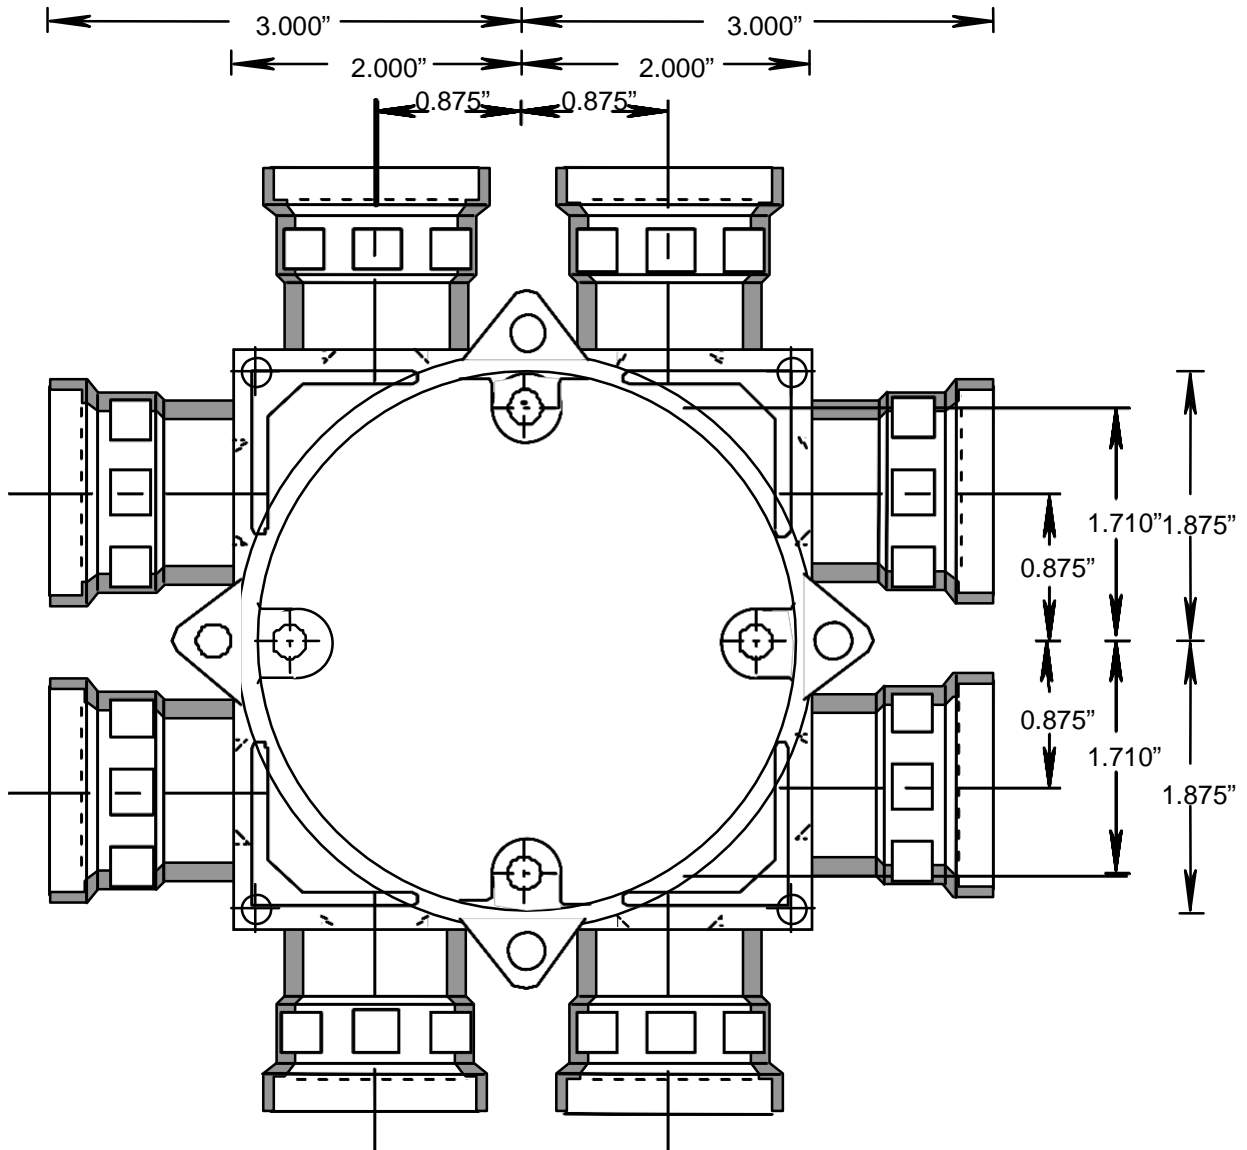

RIGID PVC CONDUIT FITTINGS

MUD BOX, SMB-H-15

ISSUE DATE:
DATE D'EMISSION: 2010 02 15

SUPERCEDES:
REPLACE: 2002 11 15

RIGID PVC CONDUIT FITTINGS

MUD BOX, SMB-H-15

ISSUE DATE:
DATE D'EMISSION: 2010 02 15

SUPERCEDES:
REPLACE: 2002 11 15

3

SMBH15, 089462

SMBH15, 089459

SM BH15/20 US 089071

SM BH15/20 US 089032

PART LIST:

DESCRIPTION	PART NUMBER	SMBH15 US, 089032	SMBH15 US, 089071	SMBH15 CDN, 089459	SMBH15 US, 089462
8-32 SLAB BR INS C/W LIP	072061	2	2	2	2
10-32 SLAB BR INS C/W LIP	072062	2	2	2	2
6-X5/8 PAN SOC SCREW	072250	4	4	4	4
8X3/4 (5/8) PAN COMB FOR MUD BOX	072559	4	4	4	4
COVER AND TOP	097067	1 Hub	1	1	1
8-32X1/2" P COMB 23 GREEN IRR SCREW	072257	2		2	
3/4" RETAINERS	091988	8	8	8	8
SMBH15 BODY	097069	1	1	1	1
FLOOR BOX GROUND CLIP	072561			1	
Extension Ring	089494	1	1		