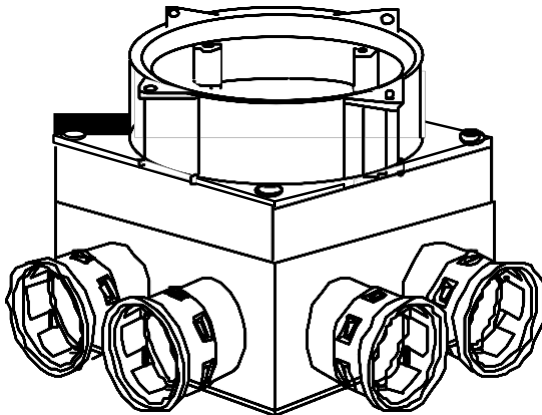

RIGID PVC CONDUIT FITTINGS

MUD BOX, SMB-H-15

ISSUE DATE:
DATE D'EMISSION: 2010 02 15

SUPERCEDES:
REPLACE: 2002 11 15

RIGID PVC CONDUIT FITTINGS

MUD BOX, SMB-H-15

ISSUE DATE:
DATE D'EMISSION: 2010 02 15

SUPERCEDES:
REPLACE: 2002 11 15

3

SMBH15, 089462

SMBH15, 089459

SM BH15/20 US 089071

SM BH15/20 US 089032

PART LIST:

DESCRIPTION	PART NUMBER	SMBH15 US, 089032	SMBH15 US, 089071	SMBH15 CDN, 089459	SMBH15 US, 089462
8-32 SLAB BR INS C/W LIP	072061	2	2	2	2
10-32 SLAB BR INS C/W LIP	072062	2	2	2	2
6-X5/8 PAN SOC SCREW	072250	4	4	4	4
8X3/4 (5/8) PAN COMB FOR MUD BOX	072559	4	4	4	4
COVER AND TOP	097067	1 Hub	1	1	1
8-32X1/2" P COMB 23 GREEN IRR SCREW	072257	2		2	
3/4" RETAINERS	091988	8	8	8	8
SMBH15 BODY	097069	1	1	1	1
FLOOR BOX GROUND CLIP	072561			1	
Extension Ring	089494	1	1		