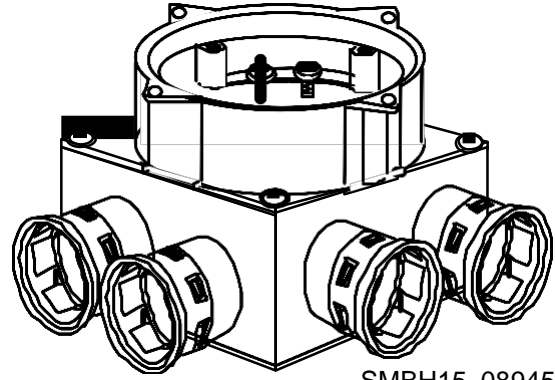

RIGID PVC CONDUIT FITTINGS

MUD BOX, SMB-H-15

ISSUE DATE:
DATE D'EMISSION: 2010 02 15

SUPERCEDES:
REPLACE: 2002 11 15

RIGID PVC CONDUIT FITTINGS

MUD BOX, SMB-H-15

ISSUE DATE:
DATE D'EMISSION: 2010 02 15

SUPERCEDES:
REPLACE: 2002 11 15

3

SMBH15, 089462

SMBH15, 089459

SM BH15/20 US 089071

SM BH15/20 US 089032

PART LIST:

DESCRIPTION	PART NUMBER	SMBH15 US, 089032	SMBH15 US, 089071	SMBH15 CDN, 089459	SMBH15 US, 089462
8-32 SLAB BR INS C/W LIP	072061	2	2	2	2
10-32 SLAB BR INS C/W LIP	072062	2	2	2	2
6-X5/8 PAN SOC SCREW	072250	4	4	4	4
8X3/4 (5/8) PAN COMB FOR MUD BOX	072559	4	4	4	4
COVER AND TOP	097067	1 Hub	1	1	1
8-32X1/2" P COMB 23 GREEN IRR SCREW	072257	2		2	
3/4" RETAINERS	091988	8	8	8	8
SMBH15 BODY	097069	1	1	1	1
FLOOR BOX GROUND CLIP	072561			1	
Extension Ring	089494	1	1		