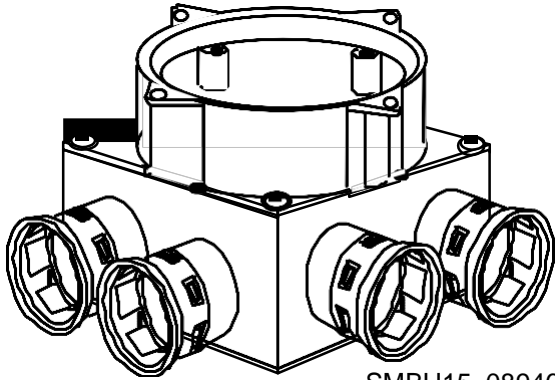

RIGID PVC CONDUIT FITTINGS

MUD BOX, SMB-H-15

ISSUE DATE:
DATE D'EMISSION: 2010 02 15

SUPERCEDES:
REPLACE: 2002 11 15

RIGID PVC CONDUIT FITTINGS

MUD BOX, SMB-H-15

ISSUE DATE:
DATE D'EMISSION: 2010 02 15

SUPERCEDES:
REPLACE: 2002 11 15

3

SMBH15, 089462

SMBH15, 089459

SM BH15/20 US 089071

SM BH15/20 US 089032

PART LIST:

DESCRIPTION	PART NUMBER	SMBH15 US, 089032	SMBH15 US, 089071	SMBH15 CDN, 089459	SMBH15 US, 089462
8-32 SLAB BR INS C/W LIP	072061	2	2	2	2
10-32 SLAB BR INS C/W LIP	072062	2	2	2	2
6-X5/8 PAN SOC SCREW	072250	4	4	4	4
8X3/4 (5/8) PAN COMB FOR MUD BOX	072559	4	4	4	4
COVER AND TOP	097067	1 Hub	1	1	1
8-32X1/2" P COMB 23 GREEN IRR SCREW	072257	2		2	
3/4" RETAINERS	091988	8	8	8	8
SMBH15 BODY	097069	1	1	1	1
FLOOR BOX GROUND CLIP	072561			1	
Extension Ring	089494	1	1		