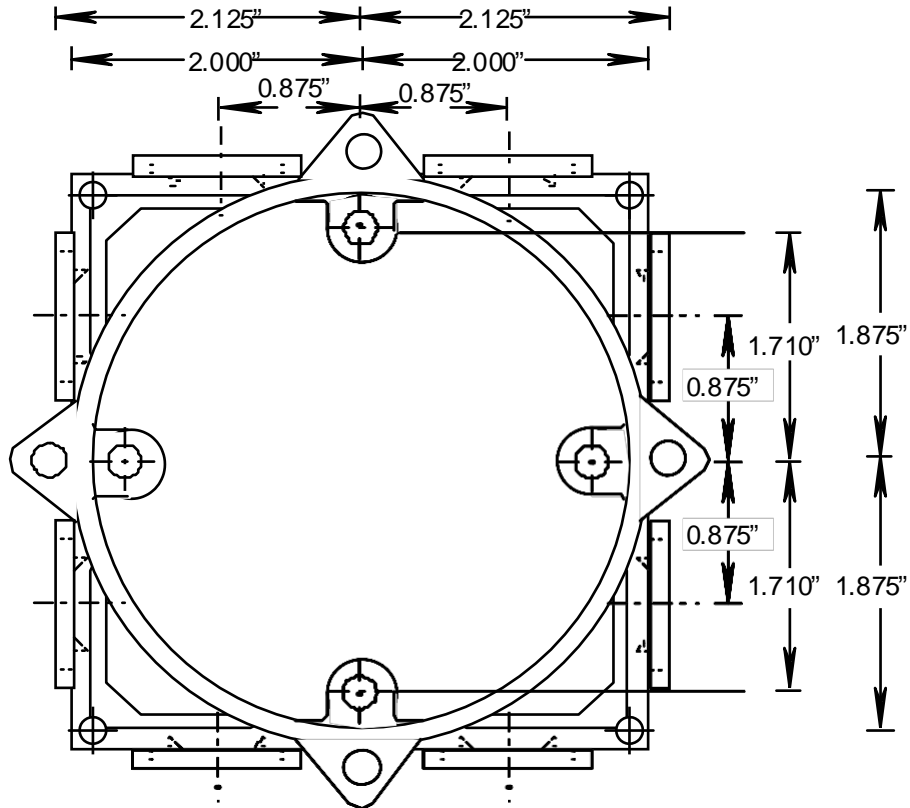

RIGID PVC CONDUIT FITTINGS

MUD BOX, SMB-10

ISSUE DATE:
DATE D'EMISSION: 2002 11 15

SUPERCEDES:
REPLACE: 2002 03 31

RIGID PVC CONDUIT FITTINGS

MUD BOX, SMB-10

ISSUE DATE:
DATE D'EMISSION: 2002 11 15

SUPERCEDES:
REPLACE: 2002 03 31

2

SMB10
089460

SMB10
089450

PART LIST:

DESCRIPTION	PART NUMBER	SMB10 US, 089460	SMB10 CDN, 089450
8-32 SLAB BR INS C/W LIP	072061	2	2
10-32 SLAB BR INS C/W LIP	072062	2	2
6-X5/8 PAN SOC SCREW	072250	4	4
8X3/4 (5/8) PAN COMB FOR MUD BOX	072559	4	4
COVER AND TOP	097067	1	1
8-32X1/2" P COMB 23 GREEN IRR SCREW	072257	-	2
SMB10 BODY	097065	1	1
FLOOR BOX GROUND CLIP	072561	-	1