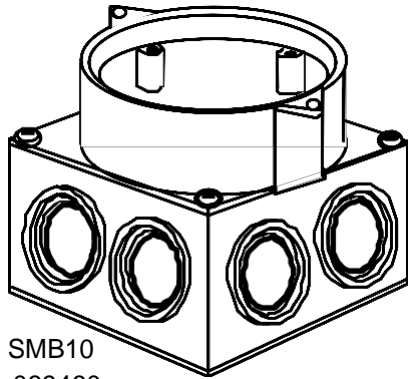

RIGID PVC CONDUIT FITTINGS

MUD BOX, SMB-10

ISSUE DATE:
DATE D'EMISSION: 2002 11 15

SUPERCEDES:
REPLACE: 2002 03 31

RIGID PVC CONDUIT FITTINGS

MUD BOX, SMB-10

ISSUE DATE:
DATE D'EMISSION: 2002 11 15

SUPERCEDES:
REPLACE: 2002 03 31

2

SMB10
089460

SMB10
089450

PART LIST:

DESCRIPTION	PART NUMBER	SMB10 US, 089460	SMB10 CDN, 089450
8-32 SLAB BR INS C/W LIP	072061	2	2
10-32 SLAB BR INS C/W LIP	072062	2	2
6-X5/8 PAN SOC SCREW	072250	4	4
8X3/4 (5/8) PAN COMB FOR MUD BOX	072559	4	4
COVER AND TOP	097067	1	1
8-32X1/2" P COMB 23 GREEN IRR SCREW	072257	-	2
SMB10 BODY	097065	1	1
FLOOR BOX GROUND CLIP	072561	-	1