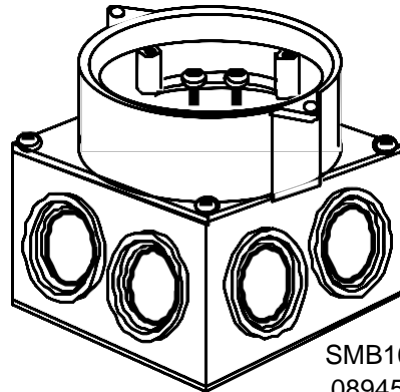

RIGID PVC CONDUIT FITTINGS

MUD BOX, SMB-10

ISSUE DATE:
DATE D'EMISSION: 2002 11 15

SUPERCEDES:
REPLACE: 2002 03 31

RIGID PVC CONDUIT FITTINGS

MUD BOX, SMB-10

ISSUE DATE:
DATE D'EMISSION: 2002 11 15

SUPERCEDES:
REPLACE: 2002 03 31

2

SMB10
089460

SMB10
089450

PART LIST:

DESCRIPTION	PART NUMBER	SMB10 US, 089460	SMB10 CDN, 089450
8-32 SLAB BR INS C/W LIP	072061	2	2
10-32 SLAB BR INS C/W LIP	072062	2	2
6-X5/8 PAN SOC SCREW	072250	4	4
8X3/4 (5/8) PAN COMB FOR MUD BOX	072559	4	4
COVER AND TOP	097067	1	1
8-32X1/2" P COMB 23 GREEN IRR SCREW	072257	-	2
SMB10 BODY	097065	1	1
FLOOR BOX GROUND CLIP	072561	-	1