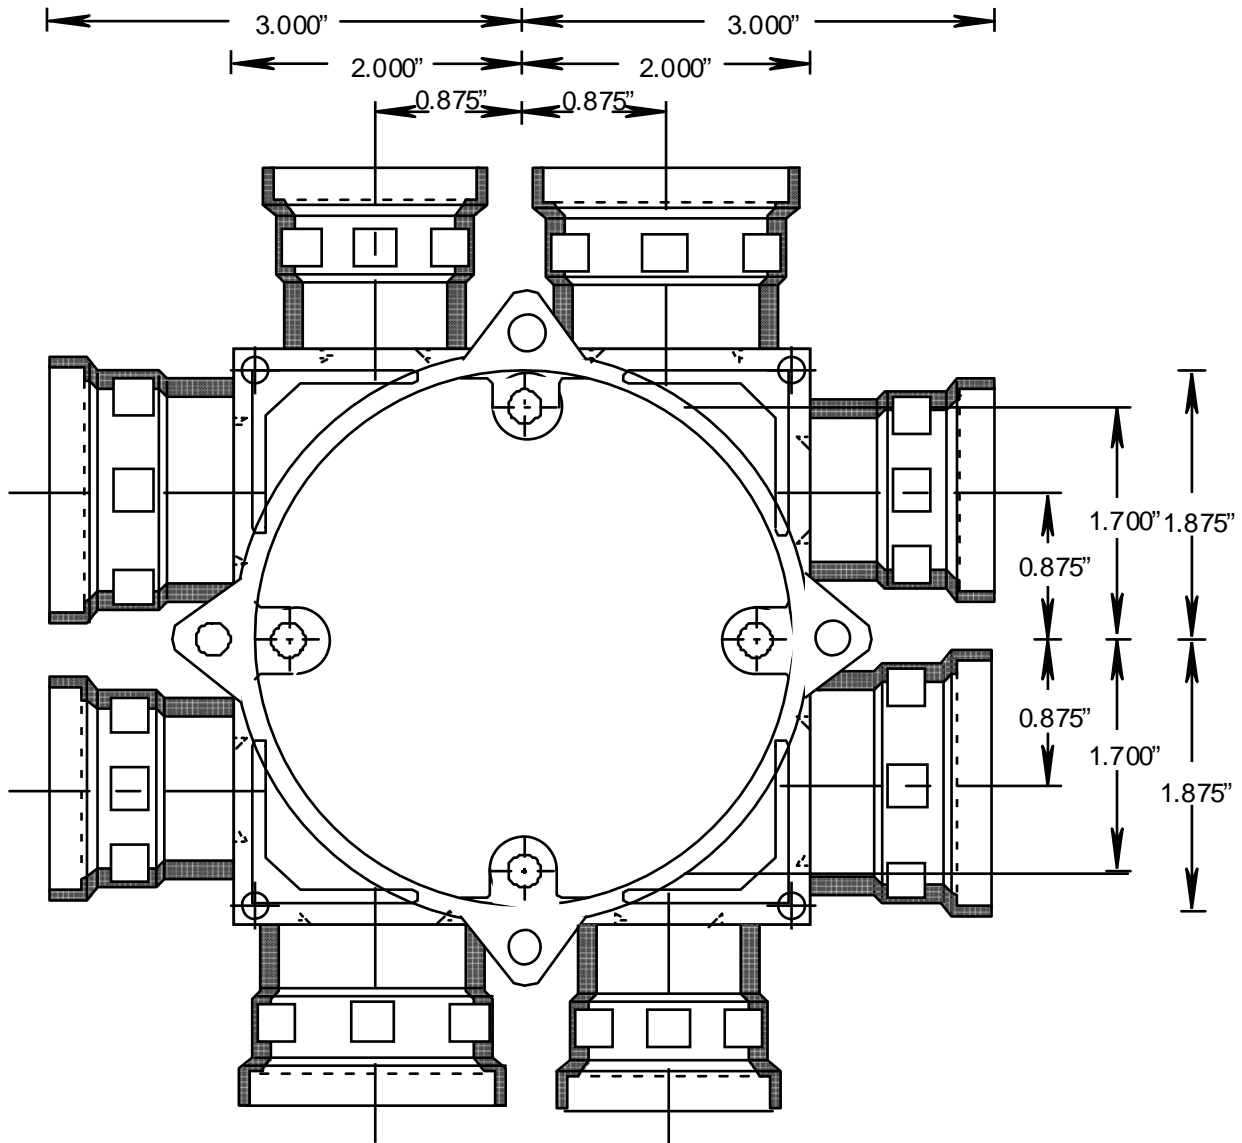

RIGID PVC CONDUIT FITTINGS

MUD BOX, SMBH-15/20

ISSUE DATE:
DATE D'EMISSION: 2010 02 15

SUPERCEDES:
REPLACE: 2002 11 15

RIGID PVC CONDUIT FITTINGS

MUD BOX, SMBH-15/20

ISSUE DATE:
DATE D'EMISSION: 2010 02 15

SUPERCEDES:
REPLACE: 2002 11 15

1

SMB-H-15/20 089464

SMBH15-20 US, Unassm, 089064 (Not Listed)

SMB-H-15/20 089463

**SMBH15-20 US,
089033**

PART LIST:

DESCRIPTION	PART NUMBER	SMBH15-20 US, 089033	SMBH15-20 US, 089464	SMBH15-20 CDN, 089463
8-32 SLAB BR INS C/W LIP	072061	2	2	2
10-32 SLAB BR INS C/W LIP	072062	2	2	2
6-X5/8 PAN SOC SCREW	072250	4	4	4
8X3/4 (5/8) PAN COMB FOR MUD BOX	072559	4	4	4
COVER AND TOP	097067	1	1	1
8-32X1/2" P COMB 23 GREEN IRR SCREW	072257			2
3/4" RETAINERS	091988	4	4	4
1" RETAINERS	091989	4	4	4
SMBH15-20 BODY	097083	1	1	1
FLOOR BOX GROUND CLIP	072561			1
Extension Ring	089494	1		