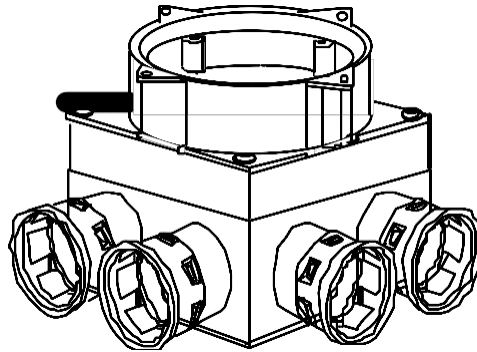

1

SMB-H-15/20 089464

SMBH15-20 US, Unassm, 089064 (Not Listed)

SMB-H-15/20 089463

**SMBH15-20 US,
089033**

PART LIST:

DESCRIPTION	PART NUMBER	SMBH15-20 US, 089033	SMBH15-20 US, 089464	SMBH15-20 CDN, 089463
8-32 SLAB BR INS C/W LIP	072061	2	2	2
10-32 SLAB BR INS C/W LIP	072062	2	2	2
6-X5/8 PAN SOC SCREW	072250	4	4	4
8X3/4 (5/8) PAN COMB FOR MUD BOX	072559	4	4	4
COVER AND TOP	097067	1	1	1
8-32X1/2" P COMB 23 GREEN IRR SCREW	072257			2
3/4" RETAINERS	091988	4	4	4
1" RETAINERS	091989	4	4	4
SMBH15-20 BODY	097083	1	1	1
FLOOR BOX GROUND CLIP	072561			1
Extension Ring	089494	1		