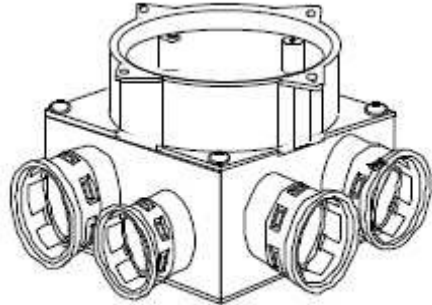

RIGID PVC CONDUIT FITTINGS

MUD BOX, SMBH-15/20

ISSUE DATE:
DATE D'EMISSION: 2010 02 15

SUPERCEDES:
REPLACE: 2002 11 15

RIGID PVC CONDUIT FITTINGS

MUD BOX, SMBH-15/20

ISSUE DATE:
DATE D'EMISSION: 2010 02 15

SUPERCEDES:
REPLACE: 2002 11 15

1

SMB-H-15/20 089464

SMBH15-20 US, Unassm, 089064 (Not Listed)

SMB-H-15/20 089463

**SMBH15-20 US,
089033**

PART LIST:

DESCRIPTION	PART NUMBER	SMBH15-20 US, 089033	SMBH15-20 US, 089464	SMBH15-20 CDN, 089463
8-32 SLAB BR INS C/W LIP	072061	2	2	2
10-32 SLAB BR INS C/W LIP	072062	2	2	2
6-X5/8 PAN SOC SCREW	072250	4	4	4
8X3/4 (5/8) PAN COMB FOR MUD BOX	072559	4	4	4
COVER AND TOP	097067	1	1	1
8-32X1/2" P COMB 23 GREEN IRR SCREW	072257			2
3/4" RETAINERS	091988	4	4	4
1" RETAINERS	091989	4	4	4
SMBH15-20 BODY	097083	1	1	1
FLOOR BOX GROUND CLIP	072561			1
Extension Ring	089494	1		