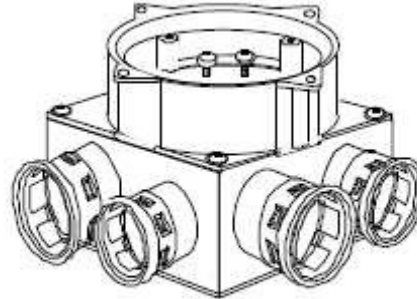

RIGID PVC CONDUIT FITTINGS

MUD BOX, SMBH-15/20

ISSUE DATE:
DATE D'EMISSION: 2010 02 15

SUPERCEDES:
REPLACE: 2002 11 15

RIGID PVC CONDUIT FITTINGS

MUD BOX, SMBH-15/20

ISSUE DATE:
DATE D'EMISSION: 2010 02 15

SUPERCEDES:
REPLACE: 2002 11 15

1

SMB-H-15/20 089464

SMBH15-20 US, Unassm, 089064 (Not Listed)

SMB-H-15/20 089463

**SMBH15-20 US,
089033**

PART LIST:

DESCRIPTION	PART NUMBER	SMBH15-20 US, 089033	SMBH15-20 US, 089464	SMBH15-20 CDN, 089463
8-32 SLAB BR INS C/W LIP	072061	2	2	2
10-32 SLAB BR INS C/W LIP	072062	2	2	2
6-X5/8 PAN SOC SCREW	072250	4	4	4
8X3/4 (5/8) PAN COMB FOR MUD BOX	072559	4	4	4
COVER AND TOP	097067	1	1	1
8-32X1/2" P COMB 23 GREEN IRR SCREW	072257			2
3/4" RETAINERS	091988	4	4	4
1" RETAINERS	091989	4	4	4
SMBH15-20 BODY	097083	1	1	1
FLOOR BOX GROUND CLIP	072561			1
Extension Ring	089494	1		