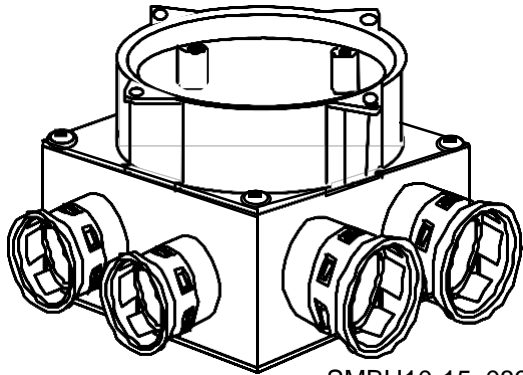

CSA

RIGID PVC CONDUIT FITTINGS

MUD BOX, SMB-H-10/15

ISSUE DATE:

DATE D'EMISSION: 2007 06 30

SUPERCEDES:

REPLACE: 2006 09 15

4

SMBH10-15, 089458

SMBH10-15, 089457

SMBH10-15, 089023

PART LIST:

DESCRIPTION	PART NUMBER	SMBH10-15 US, 089023*	SMBH10-15 US, 089458	SMBH10-15 CDN, 089457
8-32 SLAB BR INS C/W LIP	072061	2	2	2
10-32 SLAB BR INS C/W LIP	072062	2	2	2
6-X5/8 PAN SOC SCREW	072250	4	4	4
8X3/4 (5/8) PAN COMB FOR MUD BOX	072559	-	4	4
COVER AND TOP	097067	Hub Only	1	1
8-32X1/2" P COMB 23 GREEN IRR SCREW	072257	-	-	2
1/2" RETAINERS	091987	4	4	4
3/4" RETAINERS	091988	4	4	4
SMBH10-15 BODY	097060	1	1	1
FLOOR BOX GROUND CLIP	072561	-	-	1