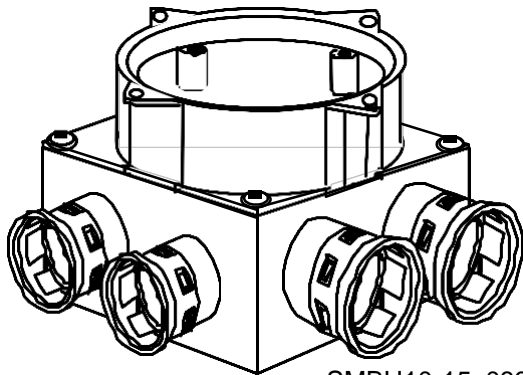

CSA

RIGID PVC CONDUIT FITTINGS

MUD BOX, SMB-H-10/15

ISSUE DATE:

DATE D'EMISSION: 2007 06 30

SUPERCEDES:

REPLACE: 2006 09 15

4

SMBH10-15, 089458

SMBH10-15, 089457

SMBH10-15, 089023

PART LIST:

DESCRIPTION	PART NUMBER	SMBH10-15 US, 089023*	SMBH10-15 US, 089458	SMBH10-15 CDN, 089457
8-32 SLAB BR INS C/W LIP	072061	2	2	2
10-32 SLAB BR INS C/W LIP	072062	2	2	2
6-X5/8 PAN SOC SCREW	072250	4	4	4
8X3/4 (5/8) PAN COMB FOR MUD BOX	072559	-	4	4
COVER AND TOP	097067	Hub Only	1	1
8-32X1/2" P COMB 23 GREEN IRR SCREW	072257	-	-	2
1/2" RETAINERS	091987	4	4	4
3/4" RETAINERS	091988	4	4	4
SMBH10-15 BODY	097060	1	1	1
FLOOR BOX GROUND CLIP	072561	-	-	1