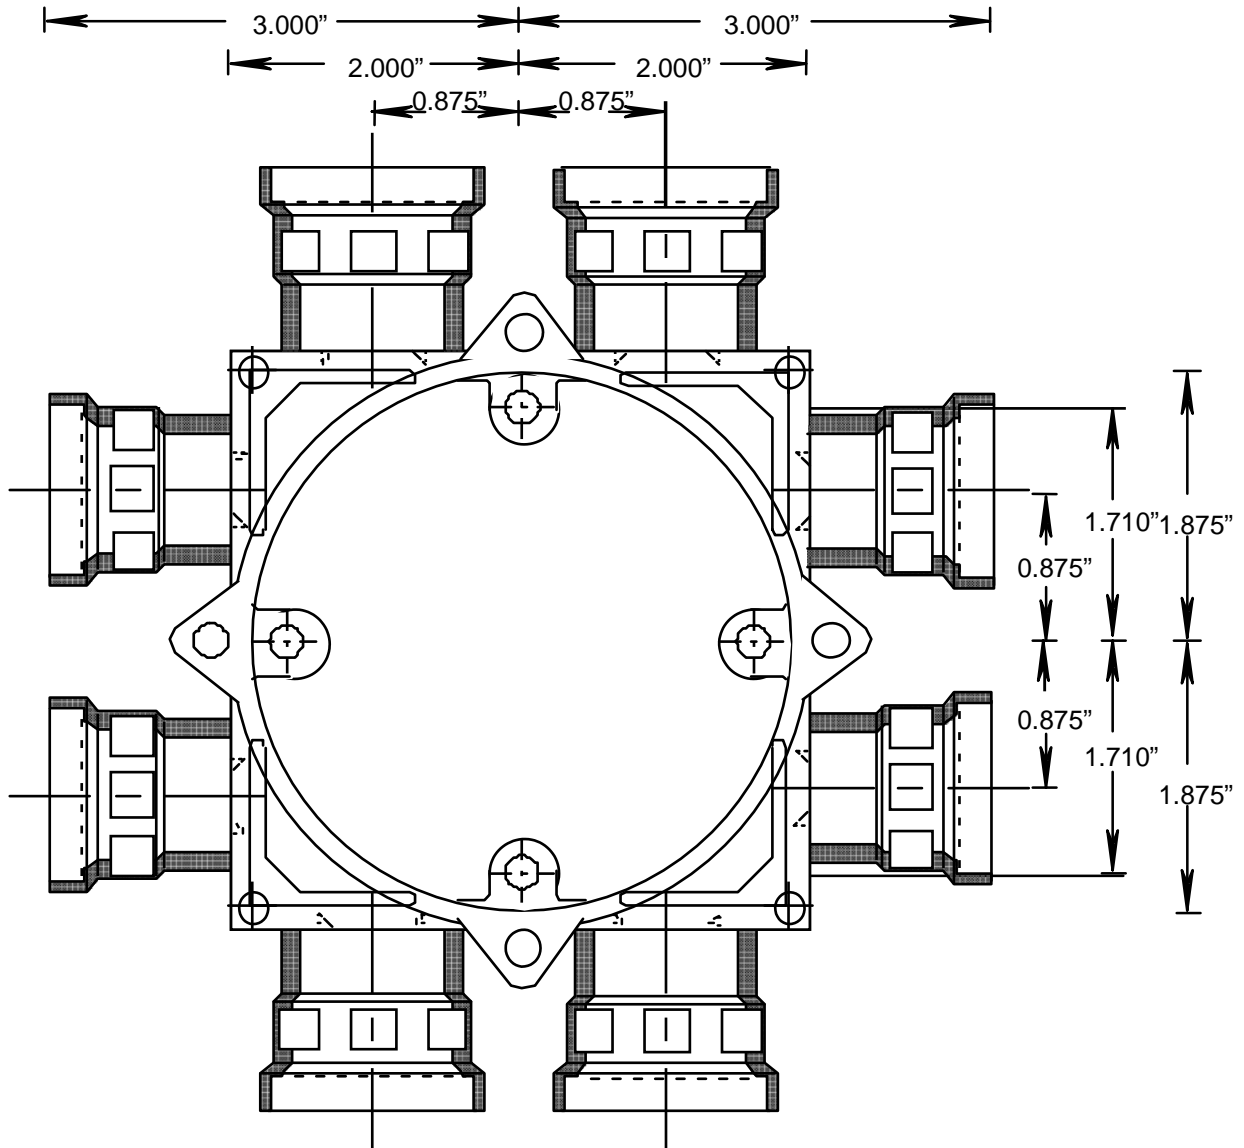

CSA

RIGID PVC CONDUIT FITTINGS

MUD BOX, SMB-H-10/15

ISSUE DATE:

DATE D'EMISSION: 2007 06 30

SUPERCEDES:

REPLACE: 2006 09 15

4

SMBH10-15, 089458

SMBH10-15, 089457

SMBH10-15, 089023

PART LIST:

DESCRIPTION	PART NUMBER	SMBH10-15 US, 089023*	SMBH10-15 US, 089458	SMBH10-15 CDN, 089457
8-32 SLAB BR INS C/W LIP	072061	2	2	2
10-32 SLAB BR INS C/W LIP	072062	2	2	2
6-X5/8 PAN SOC SCREW	072250	4	4	4
8X3/4 (5/8) PAN COMB FOR MUD BOX	072559	-	4	4
COVER AND TOP	097067	Hub Only	1	1
8-32X1/2" P COMB 23 GREEN IRR SCREW	072257	-	-	2
1/2" RETAINERS	091987	4	4	4
3/4" RETAINERS	091988	4	4	4
SMBH10-15 BODY	097060	1	1	1
FLOOR BOX GROUND CLIP	072561	-	-	1