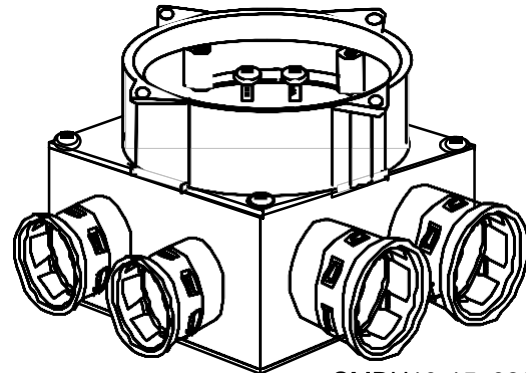

CSA

RIGID PVC CONDUIT FITTINGS

MUD BOX, SMB-H-10/15

ISSUE DATE:

DATE D'EMISSION: 2007 06 30

SUPERCEDES:

REPLACE: 2006 09 15

4

SMBH10-15, 089458

SMBH10-15, 089457

SMBH10-15, 089023

PART LIST:

DESCRIPTION	PART NUMBER	SMBH10-15 US, 089023*	SMBH10-15 US, 089458	SMBH10-15 CDN, 089457
8-32 SLAB BR INS C/W LIP	072061	2	2	2
10-32 SLAB BR INS C/W LIP	072062	2	2	2
6-X5/8 PAN SOC SCREW	072250	4	4	4
8X3/4 (5/8) PAN COMB FOR MUD BOX	072559	-	4	4
COVER AND TOP	097067	Hub Only	1	1
8-32X1/2" P COMB 23 GREEN IRR SCREW	072257	-	-	2
1/2" RETAINERS	091987	4	4	4
3/4" RETAINERS	091988	4	4	4
SMBH10-15 BODY	097060	1	1	1
FLOOR BOX GROUND CLIP	072561	-	-	1