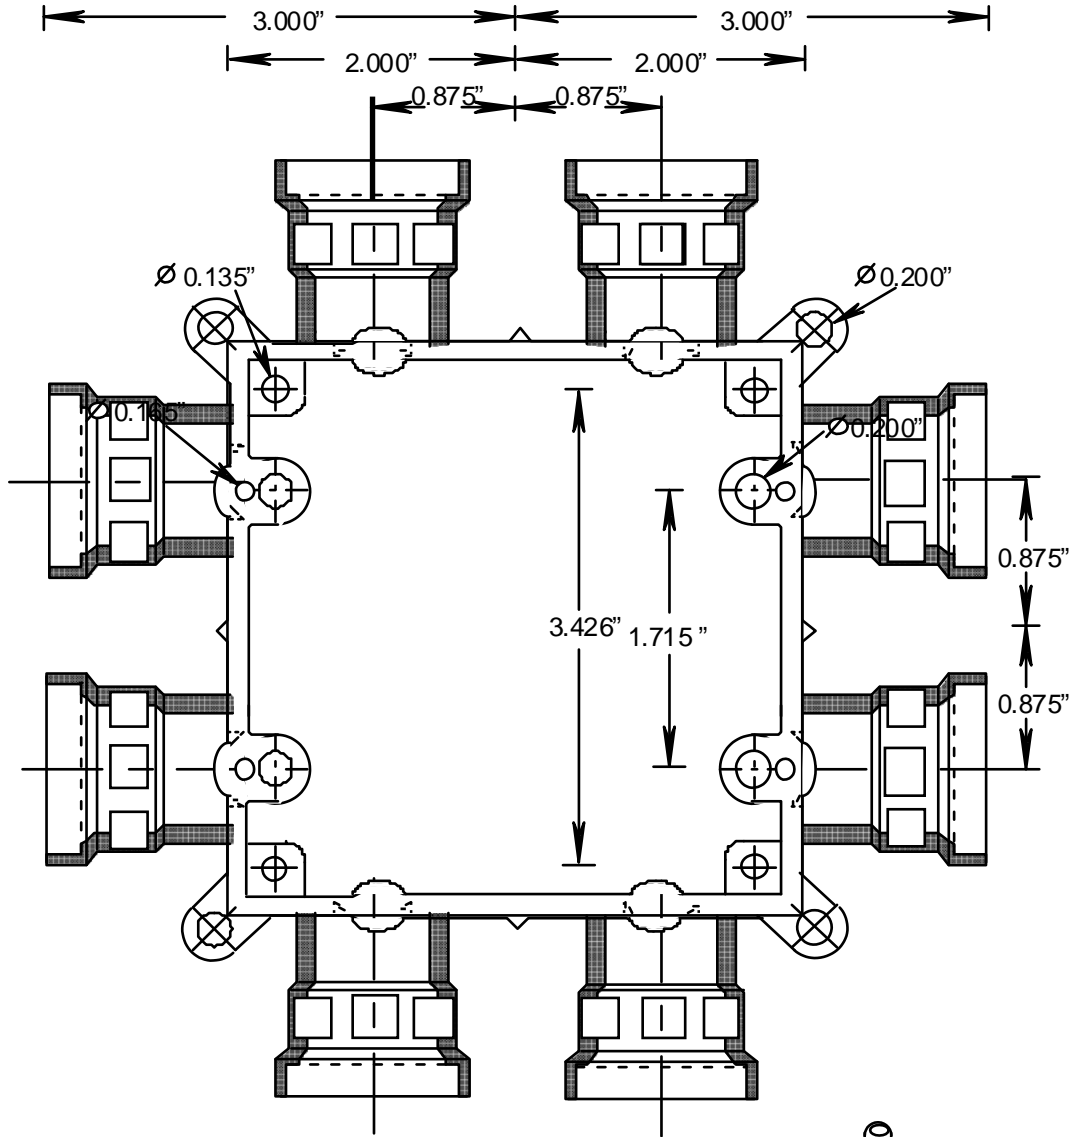

**RIGID PVC CONDUIT FITTINGS**

**ISSUE DATE:**  
**DATE D'EMISSION:** 2003 03 15

**SQUARE MUD BOX, SSBH-10 CDN, 089452**

**SUPERCEDES:**  
**REPLACE:** 2002 11 15

1

**PART LIST:**

Description	Part #	Qty
6-32 REGULAR INSERT	072537	2
6-32 COLLAR INSERT	072536	2
6-X5/8 PAN SOC SCREW	072250	4
6X3/4 PAN HEAD SELF TAP SCREW	172220	4
MUD BOX SQUARE CDN HUB/LID	097038	1
HEX COMB GREEN SCREW	072511	1
1/2" RETAINERS	091987	8
SMBH10 BODY	097063	1
DOUBLE GANG GROUND CLIP	172191	1