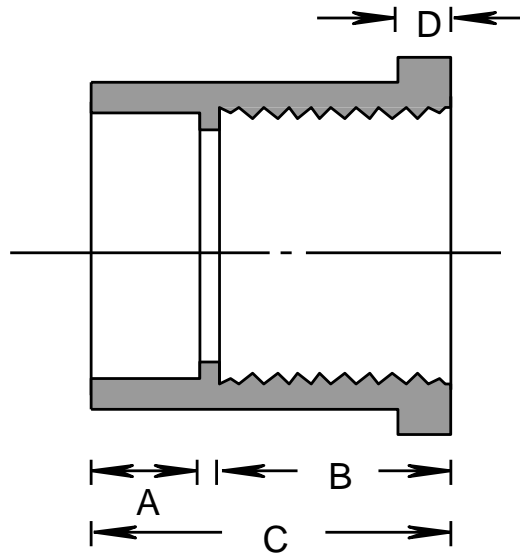

**RIGID PVC CONDUIT FITTINGS**

**REDUCER BUSHINGS SP X T**

**ISSUE DATE:**  
**DATE D'EMISSION: 2013 09 24**

**SUPERSEDES:**  
**REPLACE: 2008 04 30**

1

PRODUCT CODE	NOMINAL SIZE		A		B		C		D	
	(in)	(mm)	(in)	(mm)	(in)	(mm)	(in)	(mm)	(in)	(mm)
077314	3/4x1/2	21 X 16	0.290	7	0.800	19	1.240	31	0.200	5
077315	1X1/2	27 X 16	0.470	12	0.820	21	1.410	36	0.240	6
077316	1/2x1	27 X 21	0.470	12	0.820	21	1.410	36	0.240	6