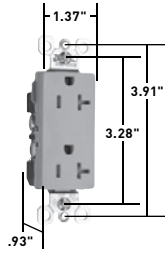

## Commercial Specification Grade Receptacles Tamper-Resistant 15 & 20A, 125V

**TR26242I**

**TR26352GRY**