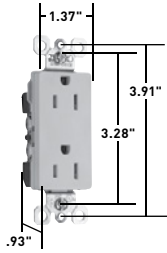

## Commercial Specification Grade Receptacles Tamper-Resistant 15 & 20A, 125V

**TR26242I**

**TR26352GRY**