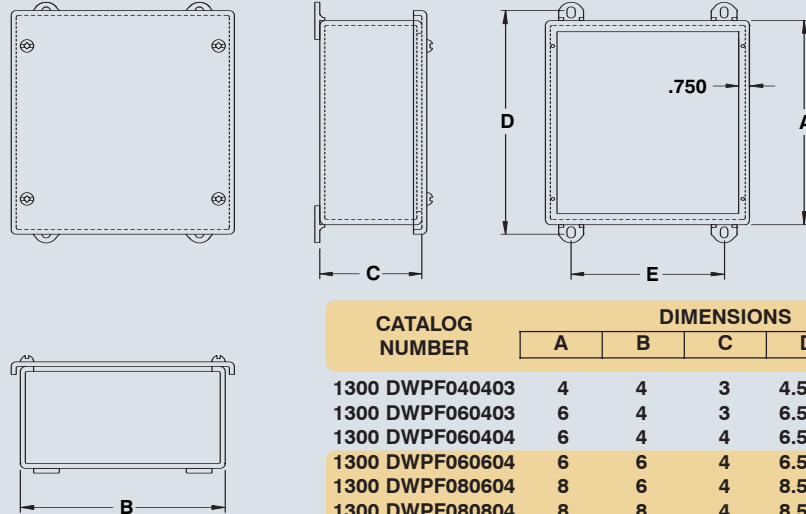

are finished with heat fused polyester powder, electrostatically applied on a phosphatized base. Box is ANSI/ASA 61 gray (other colors available).

**CSA Certified / UL Listed  
NEMA 3 / IP64**

CATALOG NUMBER	DIMENSIONS					SHIP WGHT LBS.
	A	B	C	D	E	
1300 DWPF040403	4	4	3	4.500	2	2
1300 DWPF060403	6	4	3	6.500	2	3
1300 DWPF060404	6	4	4	6.500	2	5
1300 DWPF060604	6	6	4	6.500	4	5
1300 DWPF080604	8	6	4	8.500	4	6
1300 DWPF080804	8	8	4	8.500	6	8
1300 DWPF081004	8	10	4	8.500	8	10
1300 DWPF100804	10	8	4	10.500	6	10
1300 DWPF101004	10	10	4	10.500	8	14
1300 DWPF120604	12	6	4	12.500	4	14
1300 DWPF121004	12	10	4	12.500	8	18
1300 DWPF121204	12	12	6	12.500	10	6
1300 DWPF060605	6	6	5	6.500	4	7
1300 DWPF080605	8	6	5	8.500	4	14
1300 DWPF101205	10	12	5	10.500	10	8
1300 DWPF060606	6	6	6	6.500	4	7
1300 DWPF080606	8	6	6	8.500	4	14
1300 DWPF080806	8	8	6	8.500	4	12
1300 DWPF100806	10	8	6	10.500	6	12
1300 DWPF101006	10	10	6	10.500	8	14
1300 DWPF121206	12	12	6	12.500	10	18
1300 DWPF121406	12	14	6	12.500	12	19
1300 DWPF140806	14	8	6	14.500	6	10
1300 DWPF141206	14	12	6	14.500	10	19
1300 DWPF141606	14	16	6	14.500	14	23
1300 DWPF161006	16	10	6	16.500	8	15
1300 DWPF161206	16	12	6	16.500	10	24
1300 DWPF161406	16	14	6	16.500	12	23
1300 DWPF161606	16	16	6	16.500	14	25
1300 DWPF181806	18	18	6	18.500	16	34
1300 DWPF241806	24	18	6	24.500	16	46
1300 DWPF242406	24	24	6	24.500	22	53
1300 DWPF121008	12	10	8	12.500	8	16
1300 DWPF141208	14	12	8	14.500	10	20
1300 DWPF161208	16	12	8	16.500	10	26
1300 DWPF161408	16	14	8	16.500	12	24
1300 DWPF242408	24	24	8	24.500	22	58
1300 DWPF303008	30	30	8	30.500	28	72
1300 DWPF161410	16	14	10	16.500	12	26
1300 DWPF242410	24	24	10	24.500	22	62
1300 DWPF242412	24	24	12	24.500	22	68
1300 DWPF363612	36	36	12	36.500	34	100