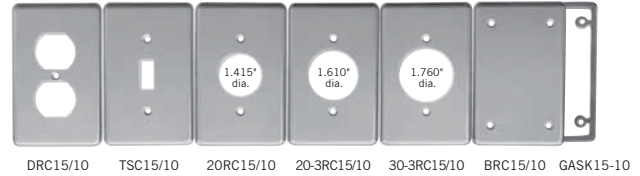

COVER PLATES - F SERIES

Description	Part Number	Product Code
-------------	-------------	--------------

Single Gang Plates

Duplex Receptacle	DRC15/10	077617
Toggle Switch	TSC15/10	077616
Single Receptacle	20RC15/10	077618
Single Receptacle	20-3RC15/10	077619
Single Receptacle	30-3RC15/10	077620
Blank c/w Gasket	BRC15/10	077611
PVC Gasket	GASK15/10	077621

Double Gang Plates – OLD Style

Blank Cover c/w Gasket	BRC20-2	077614
Double Switch	TSC20-2	077738
Double Duplex Receptacle	DRC20-2	077740
Combo Switch Duplex Receptacle	TSDC20-2	077739
PVC Gasket	GASK20-2	077743

Universal Double Gang Plates – NEW Style *(only fits new style double gang boxes)*

Blank Cover c/w Gasket	BRCU20-2	077359
Double Switch	TSCU20-2	077373
Double Duplex Receptacle	DRCU20-2	077362
Combo Switch Duplex Receptacle	TSDCU20-2	077374
PVC Gasket	GASKFU20-2	172650

Triple Gang Plates

Triple Receptacle	DRC20-3	077747
Combo Switch Receptacle	DSDR20-3	077745
Triple Switch	TSC20-3	077744
Combo Switch Receptacle	TSDC20-3	077746
Blank Cover c/w Gasket	BRC20-3	077748
PVC Gasket	GASK20-3	077749