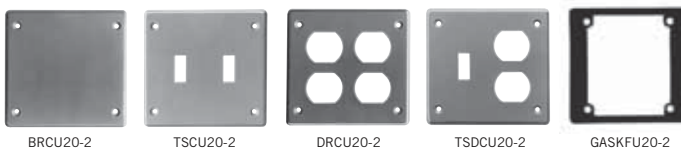

COVER PLATES - F SERIES

Description	Part Number	Product Code
-------------	-------------	--------------

Single Gang Plates

Duplex Receptacle	DRC15/10	077617
Toggle Switch	TSC15/10	077616
Single Receptacle	20RC15/10	077618
Single Receptacle	20-3RC15/10	077619
Single Receptacle	30-3RC15/10	077620
Blank c/w Gasket	BRC15/10	077611
PVC Gasket	GASK15/10	077621

Double Gang Plates – OLD Style

Blank Cover c/w Gasket	BRC20-2	077614
Double Switch	TSC20-2	077738
Double Duplex Receptacle	DRC20-2	077740
Combo Switch Duplex Receptacle	TSDC20-2	077739
PVC Gasket	GASK20-2	077743

Universal Double Gang Plates – NEW Style *(only fits new style double gang boxes)*

Blank Cover c/w Gasket	BRCU20-2	077359
Double Switch	TSCU20-2	077373
Double Duplex Receptacle	DRCU20-2	077362
Combo Switch Duplex Receptacle	TSDCU20-2	077374
PVC Gasket	GASKFU20-2	172650

Triple Gang Plates

Triple Receptacle	DRC20-3	077747
Combo Switch Receptacle	DSDR20-3	077745
Triple Switch	TSC20-3	077744
Combo Switch Receptacle	TSDC20-3	077746
Blank Cover c/w Gasket	BRC20-3	077748
PVC Gasket	GASK20-3	077749