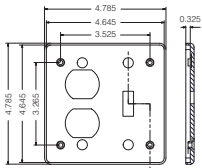

COVER PLATES - F SERIES

Description	Part Number	Product Code
-------------	-------------	--------------

Single Gang Plates

Duplex Receptacle	DRC15/10	077617
Toggle Switch	TSC15/10	077616
Single Receptacle	20RC15/10	077618
Single Receptacle	20-3RC15/10	077619
Single Receptacle	30-3RC15/10	077620
Blank c/w Gasket	BRC15/10	077611
PVC Gasket	GASK15/10	077621

Double Gang Plates – OLD Style

Blank Cover c/w Gasket	BRC20-2	077614
Double Switch	TSC20-2	077738
Double Duplex Receptacle	DRC20-2	077740
Combo Switch Duplex Receptacle	TSDC20-2	077739
PVC Gasket	GASK20-2	077743

Universal Double Gang Plates – NEW Style *(only fits new style double gang boxes)*

Blank Cover c/w Gasket	BRCU20-2	077359
Double Switch	TSCU20-2	077373
Double Duplex Receptacle	DRCU20-2	077362
Combo Switch Duplex Receptacle	TSDCU20-2	077374
PVC Gasket	GASKFU20-2	172650

Triple Gang Plates

Triple Receptacle	DRC20-3	077747
Combo Switch Receptacle	DSDR20-3	077745
Triple Switch	TSC20-3	077744
Combo Switch Receptacle	TSDC20-3	077746
Blank Cover c/w Gasket	BRC20-3	077748
PVC Gasket	GASK20-3	077749