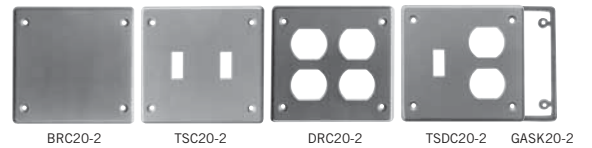

COVER PLATES - F SERIES

Description	Part Number	Product Code
-------------	-------------	--------------

Single Gang Plates

Duplex Receptacle	DRC15/10	077617
Toggle Switch	TSC15/10	077616
Single Receptacle	20RC15/10	077618
Single Receptacle	20-3RC15/10	077619
Single Receptacle	30-3RC15/10	077620
Blank c/w Gasket	BRC15/10	077611
PVC Gasket	GASK15/10	077621

Double Gang Plates – OLD Style

Blank Cover c/w Gasket	BRC20-2	077614
Double Switch	TSC20-2	077738
Double Duplex Receptacle	DRC20-2	077740
Combo Switch Duplex Receptacle	TSDC20-2	077739
PVC Gasket	GASK20-2	077743

Universal Double Gang Plates – NEW Style *(only fits new style double gang boxes)*

Blank Cover c/w Gasket	BRCU20-2	077359
Double Switch	TSCU20-2	077373
Double Duplex Receptacle	DRCU20-2	077362
Combo Switch Duplex Receptacle	TSDCU20-2	077374
PVC Gasket	GASKFU20-2	172650

Triple Gang Plates

Triple Receptacle	DRC20-3	077747
Combo Switch Receptacle	DSDR20-3	077745
Triple Switch	TSC20-3	077744
Combo Switch Receptacle	TSDC20-3	077746
Blank Cover c/w Gasket	BRC20-3	077748
PVC Gasket	GASK20-3	077749