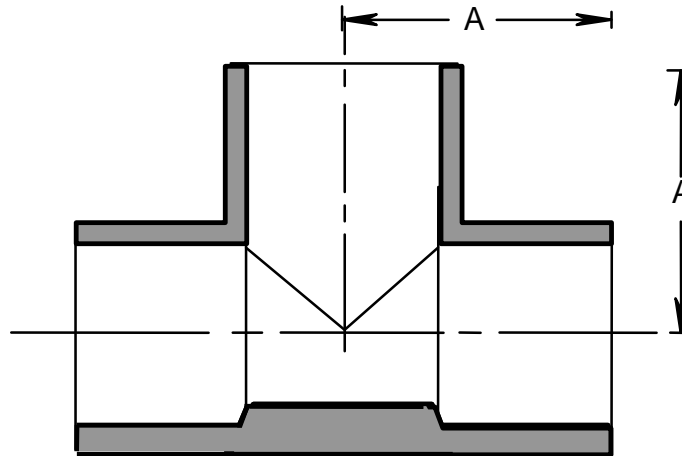

PVC SCHEDULE 40  
FITTINGS

ISSUE DATE:  
DATE D'EMISSION: 2011 05 31

TEE

SUPERCEDES:  
REPLACE: 2006 06 30

3

PRODUCT CODE	PRODUCT DESCRIPTION	NOMINAL SIZE		A	
		(in)	(mm)	(in)	(mm)
035290	SOCxSOCxSOC GREY XIRTEC140	1/2	12.7	1.849	47.0
035291	SOCxSOCxSOC GREY XIRTEC140	3/4	19.0	1.880	47.8
035292	SOCxSOCxSOC GREY XIRTEC140	1	25.4	1.900	48.3
035293	SOCxSOCxSOC GREY XIRTEC140	1 1/4	31.8	2.210	56.1
035294	SOCxSOCxSOC GREY XIRTEC140	1 1/2	38.1	2.470	62.7
035295	SOCxSOCxSOC GREY XIRTEC140	2	50.8	2.910	73.9
035296	SOCxSOCxSOC GREY XIRTEC140	2 1/2	63.5	3.800	96.5
035297	SOCxSOCxSOC GREY XIRTEC140	3	76.2	3.820	97.0
035298	SOCxSOCxSOC GREY XIRTEC140	4	101.6	4.241	107.7
035300	SOCxSOCxSOC GREY XIRTEC140	6	152.4	6.301	160.0
035775	SOCxSOCxSOC WHITE XIRTEC140	1/2	12.7	1.849	47.0
035776	SOCxSOCxSOC WHITE XIRTEC140	3/4	19.0	1.880	47.8
035777	SOCxSOCxSOC WHITE XIRTEC140	1	25.4	1.900	48.3
035778	SOCxSOCxSOC WHITE XIRTEC140	1 1/4	31.8	2.210	56.1
035779	SOCxSOCxSOC WHITE XIRTEC140	1 1/2	38.1	2.470	62.7
035780	SOCxSOCxSOC WHITE XIRTEC140	2	50.8	2.910	73.9
035781	SOCxSOCxSOC WHITE XIRTEC140	2 1/2	63.5	3.800	96.5
035782	SOCxSOCxSOC WHITE XIRTEC140	3	76.2	3.820	97.0
035783	SOCxSOCxSOC WHITE XIRTEC140	4	101.6	4.241	107.7
035785	SOCxSOCxSOC WHITE XIRTEC140	6	152.4	6.301	160.0
535776	SOCxSOCxSOC WHITE XIRTEC140	3/4	19.0	1.880	47.8