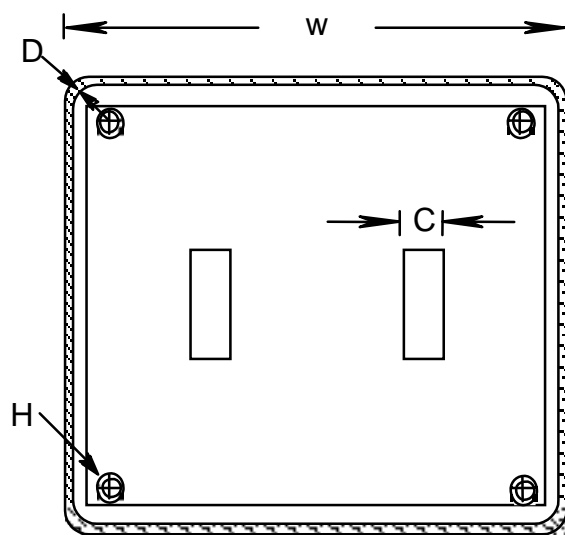

DOUBLE RECEPTACLE,
TYPE DRC,
077740

DOUBLE SWITCH,
TYPE TSC,
077738

RIGID PVC CONDUIT FITTINGS

DOUBLE GANG COVER PLATES

ISSUE DATE:
DATE D'EMISSION: 2007 06 30

SUPERCEDES:
REMPLECE: 2003 11 15

BLANK, TYPE BRC,
077614

COMBO SWITCH
RECEPTACLE, TYPE TSDC.
077739

DIMENSIONS

A		B		C		D		E	
(in)	(mm)	(in)	(mm)	(in)	(mm)	(in)	(mm)	(in)	(mm)
1.115	28.3	1.345	34.1	0.440	11.2	0.095	2.4	0.970	24.6

H		L		W		t	
(in)	(mm)	(in)	(mm)	(in)	(mm)	(in)	(mm)
0.150	3.8	4.500	114.3	4.750	120.7	0.125	3.1

RIGID PVC CONDUIT FITTINGS

DOUBLE GANG COVER PLATES

ISSUE DATE:
DATE D'EMISSION: 2007 06 30

SUPERCEDES:
REPLACE: 2003 11 15

2

PRODUCT CODE	PART NUMBER	BLANK CODE	6-32X 17/32 QUADREX SCREW	
			CODE	QUANTITY
077614*	BRC20-2	097116	072519	4
077739	TSDC20-2	097114	072519	4
077740	DRC20-2	097115	072519	4
077738	TSC20-2	097113	072519	4