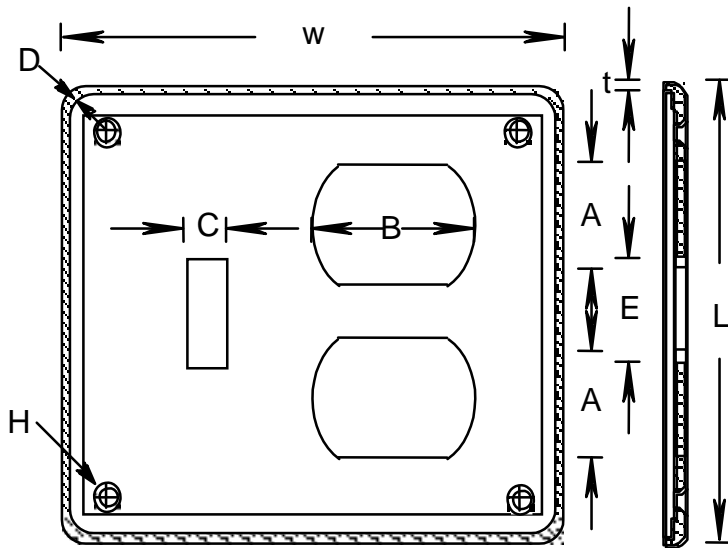

DOUBLE RECEPTACLE,
TYPE DRC,
077740

DOUBLE SWITCH,
TYPE TSC,
077738

RIGID PVC CONDUIT FITTINGS

DOUBLE GANG COVER PLATES

ISSUE DATE:
DATE D'EMISSION: 2007 06 30

SUPERCEDES:
REMPLECE: 2003 11 15

BLANK, TYPE BRC,
077614

COMBO SWITCH
RECEPTACLE, TYPE TSDC.
077739

DIMENSIONS

A		B		C		D		E	
(in)	(mm)	(in)	(mm)	(in)	(mm)	(in)	(mm)	(in)	(mm)
1.115	28.3	1.345	34.1	0.440	11.2	0.095	2.4	0.970	24.6

H		L		W		t	
(in)	(mm)	(in)	(mm)	(in)	(mm)	(in)	(mm)
0.150	3.8	4.500	114.3	4.750	120.7	0.125	3.1

RIGID PVC CONDUIT FITTINGS

DOUBLE GANG COVER PLATES

ISSUE DATE:
DATE D'EMISSION: 2007 06 30

SUPERCEDES:
REPLACE: 2003 11 15

2

PRODUCT CODE	PART NUMBER	BLANK CODE	6-32X 17/32 QUADREX SCREW	
			CODE	QUANTITY
077614*	BRC20-2	097116	072519	4
077739	TSDC20-2	097114	072519	4
077740	DRC20-2	097115	072519	4
077738	TSC20-2	097113	072519	4