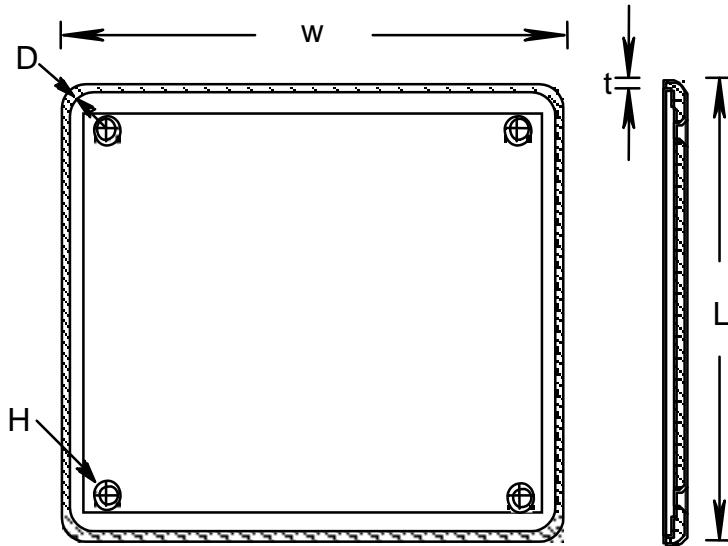

DOUBLE RECEPTACLE,
TYPE DRC,
077740

DOUBLE SWITCH,
TYPE TSC,
077738

RIGID PVC CONDUIT FITTINGS

DOUBLE GANG COVER PLATES

ISSUE DATE:
DATE D'EMISSION: 2007 06 30

SUPERCEDES:
REMPLECE: 2003 11 15

BLANK, TYPE BRC,
077614

COMBO SWITCH
RECEPTACLE, TYPE TSDC.
077739

DIMENSIONS

A		B		C		D		E	
(in)	(mm)	(in)	(mm)	(in)	(mm)	(in)	(mm)	(in)	(mm)
1.115	28.3	1.345	34.1	0.440	11.2	0.095	2.4	0.970	24.6

H		L		W		t	
(in)	(mm)	(in)	(mm)	(in)	(mm)	(in)	(mm)
0.150	3.8	4.500	114.3	4.750	120.7	0.125	3.1

RIGID PVC CONDUIT FITTINGS

DOUBLE GANG COVER PLATES

ISSUE DATE:
DATE D'EMISSION: 2007 06 30

SUPERCEDES:
REPLACE: 2003 11 15

2

PRODUCT CODE	PART NUMBER	BLANK CODE	6-32X 17/32 QUADREX SCREW	
			CODE	QUANTITY
077614*	BRC20-2	097116	072519	4
077739	TSDC20-2	097114	072519	4
077740	DRC20-2	097115	072519	4
077738	TSC20-2	097113	072519	4