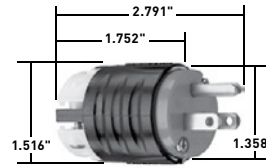

## Isolated Ground Receptacles 2 Pole, 3 Wire Grounding 15 & 20A, 125 & 250V

IG8300

IG26262GRY

IG5261

PSIG5266X

CATALOG NUMBER		RATING		NEMA CONFIG. NO.	COLOR	3rd PARTY COMPLIANCE		
SPEC GRADE	HOSPITAL GRADE	A.	V.			UL498	FSUL WC596	C22.2 No. 42
<b>DUPLEX RECEPTACLES BACK &amp; SIDE WIRE</b>								
IG5262I	IG8200I	15	125	5-15R	Ivory	•	•	•
IG5262W		15	125	5-15R	White	•	•	•
IG5262	IG8200	15	125	5-15R	Orange	•	•	•
IG5262GRY		15	125	5-15R	Gray	•	•	•
IG5262RED	IG8200RED	15	125	5-15R	Red	•	•	•
IG5262LA		15	125	5-15R	Light Almond	•	•	•
IG5362I	IG8300I	20	125	5-20R	Ivory	•	•	•
IG5362W	IG8300W	20	125	5-20R	White	•	•	•
IG5362	IG8300	20	125	5-20R	Orange	•	•	•
IG5362GRY		20	125	5-20R	Gray	•	•	•
IG5362BK		20	125	5-20R	Black	•	•	•
IG5362RED	IG8300RED	20	125	5-20R	Red	•	•	•
IG5362LA	IG8300LA	20	125	5-20R	Light Almond	•	•	•
IG5362BL		20	125	5-20R	Blue	•	•	•
IG5662		15	250	6-15R	Orange	•	•	•
IG5862	IG8800	20	250	6-20R	Orange	•	•	•
	IG8800LA	20	250	6-20R	Light Almond	•	•	•
<b>DECORATOR DUPLEX RECEPTACLES BACK &amp; SIDE WIRE</b>								
IG26262I		15	125	5-15R	Ivory	•	•	•
IG26262W	IG26262HGW	15	125	5-15R	White	•	•	•
IG26262	IG26262HG	15	125	5-15R	Orange	•	•	•
IG26262GRY		15	125	5-15R	Gray	•	•	•
IG26262BK		15	125	5-15R	Black	•	•	•
IG26262RED	IG26262HGRE	15	125	5-15R	Red	•	•	•
IG26262LA		15	125	5-15R	Light Almond	•	•	•
IG26362I		20	125	5-20R	Ivory	•	•	•
IG26362W	IG26362HGW	20	125	5-20R	White	•	•	•
IG26362	IG26362HG	20	125	5-20R	Orange	•	•	•
IG26362GRY		20	125	5-20R	Gray	•	•	•
IG26362BK	IG26362HGBK	20	125	5-20R	Black	•	•	•
IG26362RED	IG26362HGRE	20	125	5-20R	Red	•	•	•
IG26362LA		20	125	5-20R	Light Almond	•	•	•
<b>SINGLE RECEPTACLES BACK &amp; SIDE WIRE</b>								
IG5261		15	125	5-15R	Orange	•	•	•
IG5361	IG8301	20	125	5-20R	Orange	•	•	•

CATALOG NUMBER	RATING		NEMA CONFIG. NO.	CORD DIAMETER	3rd PARTY COMPLIANCE		
	A.	V.			UL498	FSUL WC596	C22.2 No. 42
<b>STRAIGHT BLADE PLUGS, ORANGE</b>							
PSIG5266X	15	125	5-15P	.230" - .720"	•	•	•