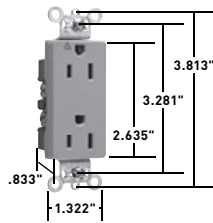

## Isolated Ground Receptacles 2 Pole, 3 Wire Grounding 15 & 20A, 125 & 250V

IG8300

IG26262GRY

IG5261

PSIG5266X

CATALOG NUMBER		RATING		NEMA CONFIG. NO.	COLOR	3rd PARTY COMPLIANCE		
SPEC GRADE	HOSPITAL GRADE	A.	V.			UL498	FSUL WC596	C22.2 No. 42
<b>DUPLEX RECEPTACLES BACK &amp; SIDE WIRE</b>								
IG5262I	IG8200I	15	125	5-15R	Ivory	•	•	•
IG5262W		15	125	5-15R	White	•	•	•
IG5262	IG8200	15	125	5-15R	Orange	•	•	•
IG5262GRY		15	125	5-15R	Gray	•	•	•
IG5262RED	IG8200RED	15	125	5-15R	Red	•	•	•
IG5262LA		15	125	5-15R	Light Almond	•	•	•
IG5362I	IG8300I	20	125	5-20R	Ivory	•	•	•
IG5362W	IG8300W	20	125	5-20R	White	•	•	•
IG5362	IG8300	20	125	5-20R	Orange	•	•	•
IG5362GRY		20	125	5-20R	Gray	•	•	•
IG5362BK		20	125	5-20R	Black	•	•	•
IG5362RED	IG8300RED	20	125	5-20R	Red	•	•	•
IG5362LA	IG8300LA	20	125	5-20R	Light Almond	•	•	•
IG5362BL		20	125	5-20R	Blue	•	•	•
IG5662		15	250	6-15R	Orange	•	•	•
IG5862	IG8800	20	250	6-20R	Orange	•	•	•
	IG8800LA	20	250	6-20R	Light Almond	•	•	•
<b>DECORATOR DUPLEX RECEPTACLES BACK &amp; SIDE WIRE</b>								
IG26262I		15	125	5-15R	Ivory	•	•	•
IG26262W	IG26262HGW	15	125	5-15R	White	•	•	•
IG26262	IG26262HG	15	125	5-15R	Orange	•	•	•
IG26262GRY		15	125	5-15R	Gray	•	•	•
IG26262BK		15	125	5-15R	Black	•	•	•
IG26262RED	IG26262HGRE	15	125	5-15R	Red	•	•	•
IG26262LA		15	125	5-15R	Light Almond	•	•	•
IG26362I		20	125	5-20R	Ivory	•	•	•
IG26362W	IG26362HGW	20	125	5-20R	White	•	•	•
IG26362	IG26362HG	20	125	5-20R	Orange	•	•	•
IG26362GRY		20	125	5-20R	Gray	•	•	•
IG26362BK	IG26362HGBK	20	125	5-20R	Black	•	•	•
IG26362RED	IG26362HGRE	20	125	5-20R	Red	•	•	•
IG26362LA		20	125	5-20R	Light Almond	•	•	•
<b>SINGLE RECEPTACLES BACK &amp; SIDE WIRE</b>								
IG5261		15	125	5-15R	Orange	•	•	•
IG5361	IG8301	20	125	5-20R	Orange	•	•	•

CATALOG NUMBER	RATING		NEMA CONFIG. NO.	CORD DIAMETER	3rd PARTY COMPLIANCE		
	A.	V.			UL498	FSUL WC596	C22.2 No. 42
<b>STRAIGHT BLADE PLUGS, ORANGE</b>							
PSIG5266X	15	125	5-15P	.230" - .720"	•	•	•