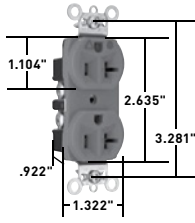

## Isolated Ground Receptacles 2 Pole, 3 Wire Grounding 15 & 20A, 125 & 250V

IG8300

IG26262GRY

IG5261

PSIG5266X

CATALOG NUMBER		RATING		NEMA CONFIG. NO.	COLOR	3rd PARTY COMPLIANCE		
SPEC GRADE	HOSPITAL GRADE	A.	V.			UL498	FSUL WC596	C22.2 No. 42
<b>DUPLEX RECEPTACLES BACK &amp; SIDE WIRE</b>								
IG5262I	IG8200I	15	125	5-15R	Ivory	•	•	•
IG5262W		15	125	5-15R	White	•	•	•
IG5262	IG8200	15	125	5-15R	Orange	•	•	•
IG5262GRY		15	125	5-15R	Gray	•	•	•
IG5262RED	IG8200RED	15	125	5-15R	Red	•	•	•
IG5262LA		15	125	5-15R	Light Almond	•	•	•
IG5362I	IG8300I	20	125	5-20R	Ivory	•	•	•
IG5362W	IG8300W	20	125	5-20R	White	•	•	•
IG5362	IG8300	20	125	5-20R	Orange	•	•	•
IG5362GRY		20	125	5-20R	Gray	•	•	•
IG5362BK		20	125	5-20R	Black	•	•	•
IG5362RED	IG8300RED	20	125	5-20R	Red	•	•	•
IG5362LA	IG8300LA	20	125	5-20R	Light Almond	•	•	•
IG5362BL		20	125	5-20R	Blue	•	•	•
IG5662		15	250	6-15R	Orange	•	•	•
IG5862	IG8800	20	250	6-20R	Orange	•	•	•
	IG8800LA	20	250	6-20R	Light Almond	•	•	•
<b>DECORATOR DUPLEX RECEPTACLES BACK &amp; SIDE WIRE</b>								
IG26262I		15	125	5-15R	Ivory	•	•	•
IG26262W	IG26262HGW	15	125	5-15R	White	•	•	•
IG26262	IG26262HG	15	125	5-15R	Orange	•	•	•
IG26262GRY		15	125	5-15R	Gray	•	•	•
IG26262BK		15	125	5-15R	Black	•	•	•
IG26262RED	IG26262HGRE	15	125	5-15R	Red	•	•	•
IG26262LA		15	125	5-15R	Light Almond	•	•	•
IG26362I		20	125	5-20R	Ivory	•	•	•
IG26362W	IG26362HGW	20	125	5-20R	White	•	•	•
IG26362	IG26362HG	20	125	5-20R	Orange	•	•	•
IG26362GRY		20	125	5-20R	Gray	•	•	•
IG26362BK	IG26362HGBK	20	125	5-20R	Black	•	•	•
IG26362RED	IG26362HGRE	20	125	5-20R	Red	•	•	•
IG26362LA		20	125	5-20R	Light Almond	•	•	•
<b>SINGLE RECEPTACLES BACK &amp; SIDE WIRE</b>								
IG5261		15	125	5-15R	Orange	•	•	•
IG5361	IG8301	20	125	5-20R	Orange	•	•	•

CATALOG NUMBER	RATING		NEMA CONFIG. NO.	CORD DIAMETER	3rd PARTY COMPLIANCE		
	A.	V.			UL498	FSUL WC596	C22.2 No. 42
<b>STRAIGHT BLADE PLUGS, ORANGE</b>							
PSIG5266X	15	125	5-15P	.230" - .720"	•	•	•