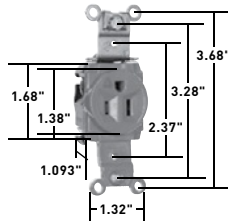

## Isolated Ground Receptacles 2 Pole, 3 Wire Grounding 15 & 20A, 125 & 250V

IG8300

IG26262GRY

IG5261

PSIG5266X

CATALOG NUMBER		RATING		NEMA CONFIG. NO.	COLOR	3rd PARTY COMPLIANCE		
SPEC GRADE	HOSPITAL GRADE	A.	V.			UL498	FSUL WC596	C22.2 No. 42
<b>DUPLEX RECEPTACLES BACK &amp; SIDE WIRE</b>								
IG5262I	IG8200I	15	125	5-15R	Ivory	•	•	•
IG5262W		15	125	5-15R	White	•	•	•
IG5262	IG8200	15	125	5-15R	Orange	•	•	•
IG5262GRY		15	125	5-15R	Gray	•	•	•
IG5262RED	IG8200RED	15	125	5-15R	Red	•	•	•
IG5262LA		15	125	5-15R	Light Almond	•	•	•
IG5362I	IG8300I	20	125	5-20R	Ivory	•	•	•
IG5362W	IG8300W	20	125	5-20R	White	•	•	•
IG5362	IG8300	20	125	5-20R	Orange	•	•	•
IG5362GRY		20	125	5-20R	Gray	•	•	•
IG5362BK		20	125	5-20R	Black	•	•	•
IG5362RED	IG8300RED	20	125	5-20R	Red	•	•	•
IG5362LA	IG8300LA	20	125	5-20R	Light Almond	•	•	•
IG5362BL		20	125	5-20R	Blue	•	•	•
IG5662		15	250	6-15R	Orange	•	•	•
IG5862	IG8800	20	250	6-20R	Orange	•	•	•
	IG8800LA	20	250	6-20R	Light Almond	•	•	•
<b>DECORATOR DUPLEX RECEPTACLES BACK &amp; SIDE WIRE</b>								
IG26262I		15	125	5-15R	Ivory	•	•	•
IG26262W	IG26262HGW	15	125	5-15R	White	•	•	•
IG26262	IG26262HG	15	125	5-15R	Orange	•	•	•
IG26262GRY		15	125	5-15R	Gray	•	•	•
IG26262BK		15	125	5-15R	Black	•	•	•
IG26262RED	IG26262HGRE	15	125	5-15R	Red	•	•	•
IG26262LA		15	125	5-15R	Light Almond	•	•	•
IG26362I		20	125	5-20R	Ivory	•	•	•
IG26362W	IG26362HGW	20	125	5-20R	White	•	•	•
IG26362	IG26362HG	20	125	5-20R	Orange	•	•	•
IG26362GRY		20	125	5-20R	Gray	•	•	•
IG26362BK	IG26362HGBK	20	125	5-20R	Black	•	•	•
IG26362RED	IG26362HGRE	20	125	5-20R	Red	•	•	•
IG26362LA		20	125	5-20R	Light Almond	•	•	•
<b>SINGLE RECEPTACLES BACK &amp; SIDE WIRE</b>								
IG5261		15	125	5-15R	Orange	•	•	•
IG5361	IG8301	20	125	5-20R	Orange	•	•	•

CATALOG NUMBER	RATING		NEMA CONFIG. NO.	CORD DIAMETER	3rd PARTY COMPLIANCE		
	A.	V.			UL498	FSUL WC596	C22.2 No. 42
<b>STRAIGHT BLADE PLUGS, ORANGE</b>							
PSIG5266X	15	125	5-15P	.230" - .720"	•	•	•