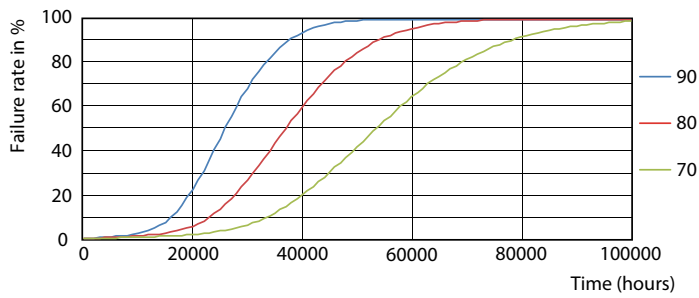

## Lifetime

LEDtube PRO 12W G13 830 24D ND

LEDtube PRO 12W G13 830 24D ND

LEDtube PRO 12W G13 830 24D ND

LEDtube PRO 12W G13 830 24D ND

LEDtube PRO 12W G13 830 24D ND