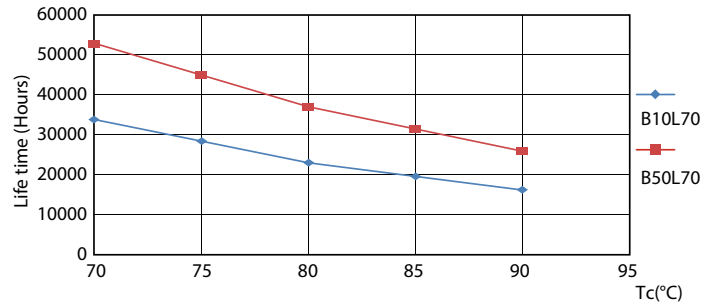

LEDtube PRO 12W G13 830 24D ND