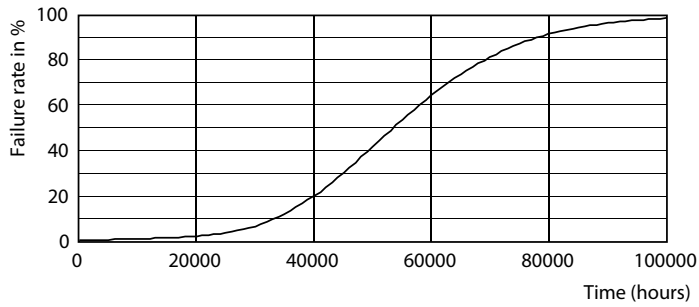

MasterClass LEDtube Mains T8

Lifetime

LEDtube PRO 12W G13 830 24D ND