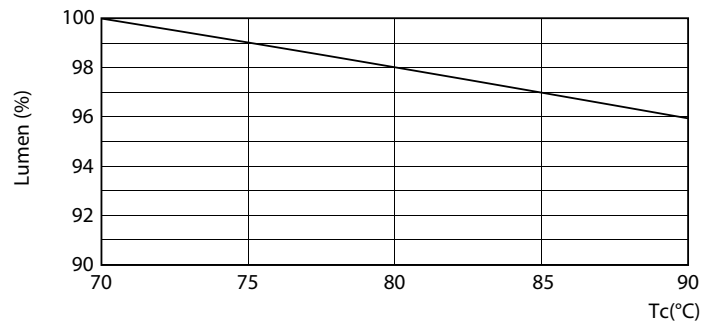

## Lifetime

LEDtube PRO 12W G13 830 24D ND

LEDtube PRO 12W G13 830 24D ND

LEDtube PRO 12W G13 830 24D ND

LEDtube PRO 12W G13 830 24D ND

LEDtube PRO 12W G13 830 24D ND