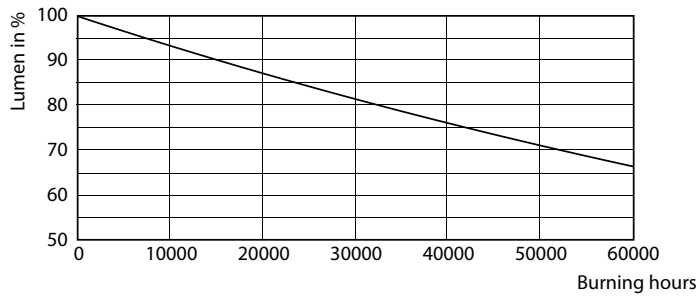

## Lifetime

LEDtube PRO 12W G13 830 24D ND

LEDtube PRO 12W G13 830 24D ND

LEDtube PRO 12W G13 830 24D ND

LEDtube PRO 12W G13 830 24D ND

LEDtube PRO 12W G13 830 24D ND