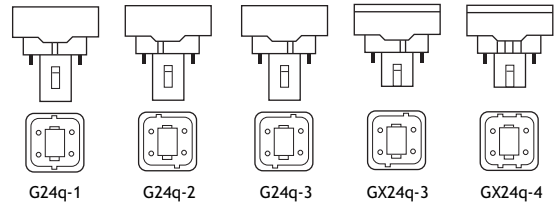

Double
Twin Tube

Order code	Description	Watts (W)	Base	Colour temp. (K)	CRI	Average life (hrs)	Initial lumens (lm)	MOL		Case qty
								(in.)	(mm)	
14106	PL9/27K/DTT/2P/ELUME	9	G23-2	2700	82	10000	475	4 11/32	110	96
14037	PL13/27K/DTT/2P/ELUME	13	GX23-2	2700	82	10000	810	4 21/32	118	96
14108	PL13/35K/DTT/2P/ELUME	13	GX23-2	3500	82	10000	810	4 21/32	118	96
14109	PL13/41K/DTT/2P/ELUME	13	GX23-2	4100	82	10000	810	4 21/32	118	96
14111	PL18/35K/DTT/2P/ELUME	18	G24d-2	3500	82	10000	1035	5 31/32	152	96
14112	PL18/41K/DTT/2P/ELUME	18	G24d-2	4100	82	10000	1035	5 31/32	152	96
14113	PL26/27K/DTT/2P/ELUME	26	G24d-3	2700	82	10000	1540	6 13/16	173	96
14114	PL26/35K/DTT/2P/ELUME	26	G24d-3	3500	82	10000	1540	6 13/16	173	96
14115	PL26/41K/DTT/2P/ELUME	26	G24d-3	4100	82	10000	1540	6 13/16	173	96

4-PIN LAMP BASES

4-PIN

Double
Twin Tube

Order code	Description	Watts (W)	Base	Colour temp. (K)	CRI	Average life (hrs)	Initial lumens (lm)	MOL		Case qty
								(in.)	(mm)	
14116	PL13/27K/DTT/4P/ELUME	13	G24q-1	2700	82	10000	810	5 5/32	131	96
14117	PL13/30K/DTT/4P/ELUME	13	G24q-1	3000	82	10000	810	5 5/32	131	96
14118	PL13/35K/DTT/4P/ELUME	13	G24q-1	3500	82	10000	810	5 5/32	131	96
14119	PL13/41K/DTT/4P/ELUME	13	G24q-1	4100	82	10000	810	5 5/32	131	96
14120	PL18/30K/DTT/4P/ELUME	18	G24q-2	3000	82	10000	1035	5 25/32	147	96
14121	PL18/35K/DTT/4P/ELUME	18	G24q-2	3500	82	10000	1035	5 25/32	147	96
14122	PL18/41K/DTT/4P/ELUME	18	G24q-2	4100	82	10000	1035	5 25/32	147	96
14123	PL26/27K/DTT/4P/ELUME	26	G24q-3	2700	82	10000	1540	6 1/2	165	96
14124	PL26/30K/DTT/4P/ELUME	26	G24q-3	3000	82	10000	1540	6 1/2	165	96
14125	PL26/35K/DTT/4P/ELUME	26	G24q-3	3500	82	10000	1540	6 1/2	165	96
14126	PL26/41K/DTT/4P/ELUME	26	G24q-3	4100	82	10000	1540	6 1/2	165	96