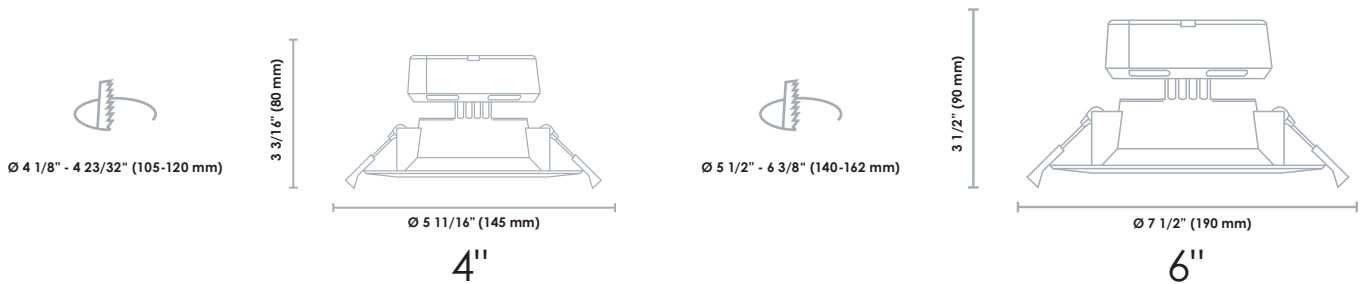

Order code	Description	Watts (W)	Volts (VAC)	Colour temp. (K)	Lumen output (lm)	CRI	Life L70 (hrs)	Beam angle (°)	Finish	Traditional equivalent (W)	Case qty (master)
4" Round											
64326	LED/PRESTO/DL4ID/7W/27K/STD	7	120	2 700	590	81	40 000	107	White baffle	50	6
64327	LED/PRESTO/DL4ID/7W/30K/STD	7	120	3 000	630	82	40 000	108	White baffle	50	6
64328	LED/PRESTO/DL4ID/7W/40K/STD	7	120	4 000	638	83	40 000	108	White baffle	50	6
6" Round											
64329	LED/PRESTO/DL6ID/9W/30K/STD	9	120	3 000	805	82	40 000	108	White baffle	65	6
64330	LED/PRESTO/DL6ID/9W/40K/STD	9	120	4 000	835	83	40 000	108	White baffle	65	6