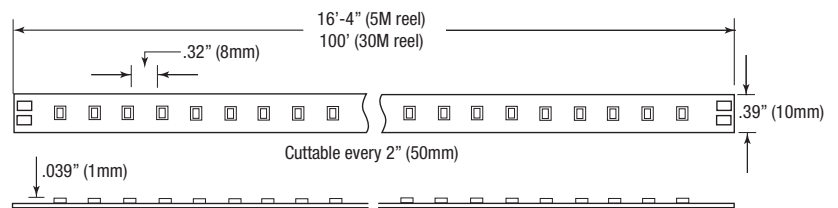

LTR-P SERIES ORDERING EXAMPLE

LTR-P - 24V - 1.5W - XXK - XXX

SERIES PREFIX (P = PRO)	VOLTAGE 24V	WATTS / FOOT 1.5W	COLOR TEMP 24K = 2400K 27K = 2700K 30K = 3000K 35K = 3500K 40K = 4000K 50K = 5000K	REEL LENGTH 16 = 16'-4" 100 = 100'
----------------------------	----------------	----------------------	--	--