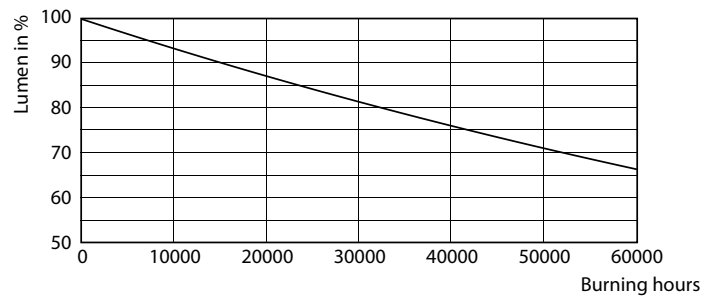

Photometric data

LEDtube 8W G5 830 200D DIM IF10

LEDtube 8W G5 850 200D DIM IF10

LED InstantFit Lamps

Lifetime

LEDtube 8-14W G5 830-850 200D DIM IF10-21

LEDtube 8-14W G5 830-850 200D DIM IF10-21

LEDtube 8-14W G5 830-850 200D DIM IF10-21