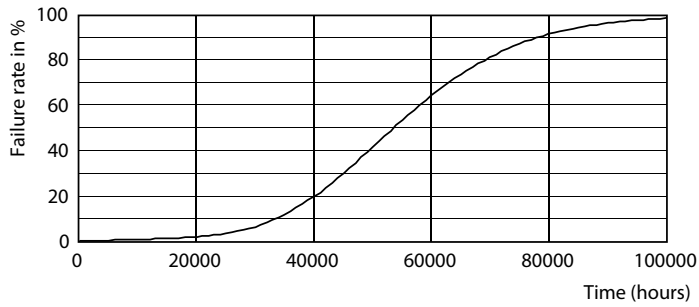

Photometric data

LEDtube 8W G5 830 200D DIM IF10

LEDtube 8W G5 850 200D DIM IF10

LED InstantFit Lamps

Lifetime

LEDtube 8-14W G5 830-850 200D DIM IF10-21

LEDtube 8-14W G5 830-850 200D DIM IF10-21

LEDtube 8-14W G5 830-850 200D DIM IF10-21