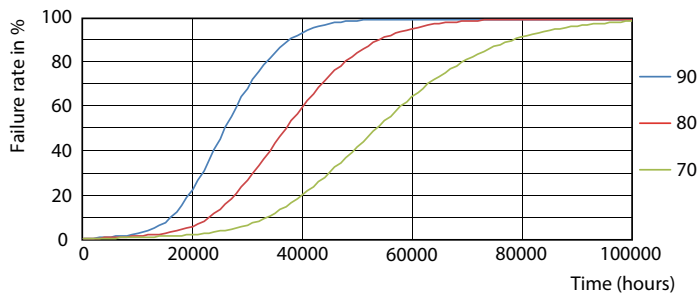

Photometric data

LEDtube 8W G5 830 200D DIM IF10

LEDtube 8W G5 850 200D DIM IF10

LED InstantFit Lamps

Lifetime

LEDtube 8-14W G5 830-850 200D DIM IF10-21

LEDtube 8-14W G5 830-850 200D DIM IF10-21

LEDtube 8-14W G5 830-850 200D DIM IF10-21