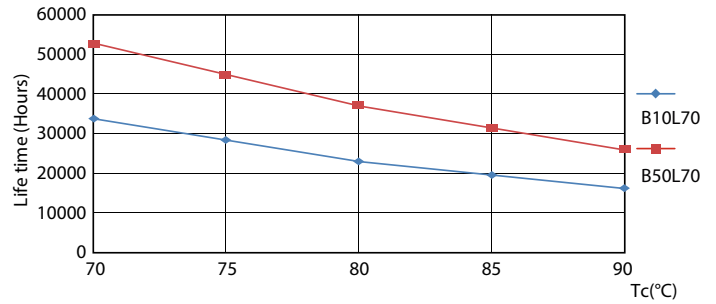

Photometric data

LEDtube 8W G5 830 200D DIM IF10

LEDtube 8W G5 850 200D DIM IF10

LED InstantFit Lamps

Lifetime

LEDtube 8-14W G5 830-850 200D DIM IF10-21

LEDtube 8-14W G5 830-850 200D DIM IF10-21

LEDtube 8-14W G5 830-850 200D DIM IF10-21