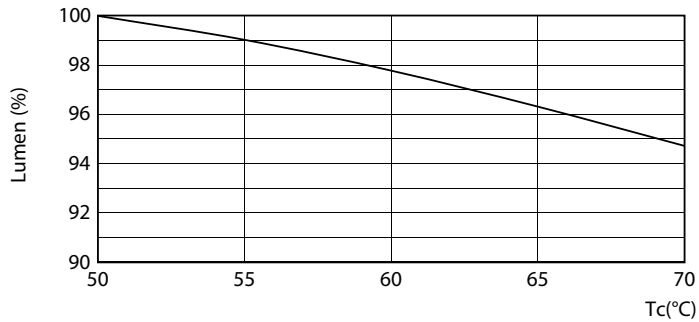

## Lifetime

LEDtube 8-14W G5 830-850 200D DIM IF10-21

LEDtube 8-14W G5 830-850 200D DIM IF10-21

LEDtube 8-14W G5 830-850 200D DIM IF10-21

LEDtube 8-14W G5 830-850 200D DIM IF10-21

LEDtube 8-14W G5 830-850 200D DIM IF10-21