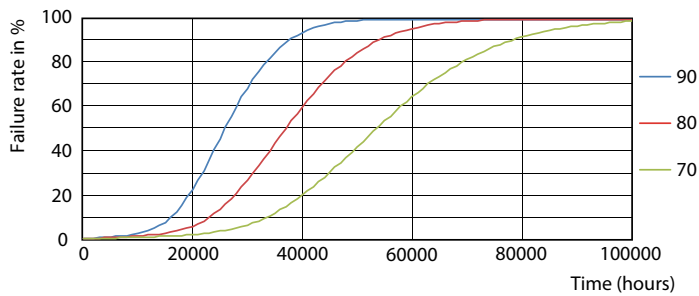

LEDtube 8W G5 830 200D DIM IF10

LED InstantFit Lamps

Lifetime

LEDtube 8-14W G5 830-850 200D DIM IF10-21

LEDtube 8-14W G5 830-850 200D DIM IF10-21

LEDtube 8-14W G5 830-850 200D DIM IF10-21

LEDtube 8-14W G5 830-850 200D DIM IF10-21