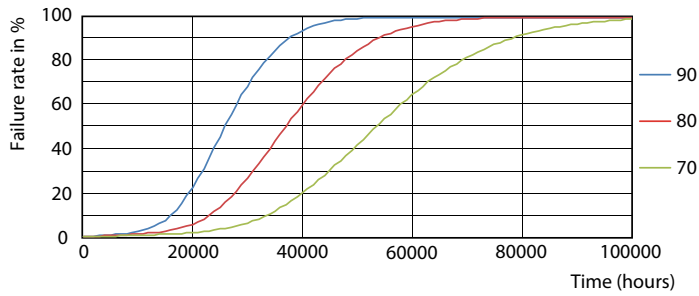

LEDtube 8W G5 830 200D DIM IF10

LED InstantFit Lamps

Lifetime

LEDtube 8-14W G5 830-850 200D DIM IF10-21

LEDtube 8-14W G5 830-850 200D DIM IF10-21

LEDtube 8-14W G5 830-850 200D DIM IF10-21

LEDtube 8-14W G5 830-850 200D DIM IF10-21