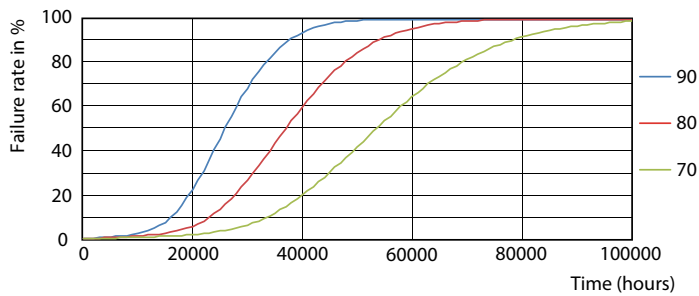

LEDtube 14W G5 840 200D DIM IF21

LED InstantFit Lamps

Lifetime

LEDtube 8-14W G5 830-850 200D DIM IF10-21

LEDtube 8-14W G5 830-850 200D DIM IF10-21

LEDtube 8-14W G5 830-850 200D DIM IF10-21

LEDtube 8-14W G5 830-850 200D DIM IF10-21