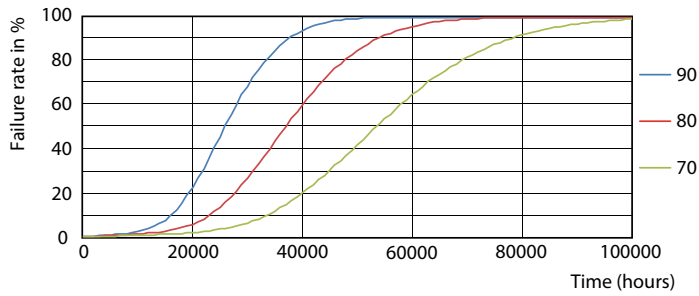

LEDtube 1200mm 17 W /850

LED InstantFit Lamps

Lifetime

LEDtube 8-14W G5 830-850 200D DIM IF10-21

LEDtube 8-14W G5 830-850 200D DIM IF10-21

LEDtube 8-14W G5 830-850 200D DIM IF10-21

LEDtube 8-14W G5 830-850 200D DIM IF10-21