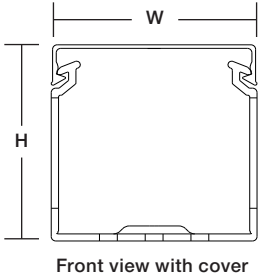

For a complete listing of wide slot dimensional details, see page B-5.

A

Bottom view

Cat. no.	Description (in.)	Size (W x H)		Cover cat. no.	Duct std. ctn. qty.	Cover std. ctn. qty.	Length (ft.)
		In.	mm				
TYD75X1WP[ _ ]6	0.75 x 1 Wide slot duct	0.94 x 1.14	23.9 x 27.7	TYD75CP[ _ ]6	120	120	6
TYD75X15WP[ _ ]6	0.75 x 1.5 Wide slot duct	0.94 x 1.60	23.9 x 39.6				
TYD75X2WP[ _ ]6	0.75 x 2 Wide slot duct	0.94 x 2.10	23.9 x 52.6				
TYD1X1WP[ _ ]6	1 x 1 Wide slot duct	1.25 x 1.14	31.8 x 27.7	TYD1CP[ _ ]6	120	120	6
TYD1X15WP[ _ ]6	1 x 1.5 Wide slot duct	1.25 x 1.60	31.8 x 39.9				
TYD1X2WP[ _ ]6	1 x 2 Wide slot duct	1.25 x 2.10	31.8 x 52.8				
TYD1X3WP[ _ ]6	1 x 3 Wide slot duct	1.25 x 3.05	31.8 x 77.7				
TYD1X4WP[ _ ]6	1 x 4 Wide slot duct	1.25 x 4.37	31.8 x 111.3		60		
TYD15X1WP[ _ ]6	1.5 x 1 Wide slot duct	1.75 x 1.14	44.5 x 27.7	TYD15CP[ _ ]6	120	120	6
TYD15X15WP[ _ ]6	1.5 x 1.5 Wide slot duct	1.75 x 1.60	44.5 x 39.9				
TYD15X2WP[ _ ]6	1.5 x 2 Wide slot duct	1.75 x 2.10	44.5 x 52.8				
TYD15X3WP[ _ ]6	1.5 x 3 Wide slot duct	1.75 x 3.05	44.5 x 77.7				
TYD15X4WP[ _ ]6	1.5 x 4 Wide slot duct	1.75 x 4.37	44.5 x 111.3		60		
TYD2X1WP[ _ ]6	2 x 1 Wide slot duct	2.25 x 1.24	57.2 x 28.4	TYD2CP[ _ ]6	120	120	6
TYD2X15WP[ _ ]6	2 x 1.5 Wide slot duct	2.25 x 1.70	57.2 x 40.4				
TYD2X2WP[ _ ]6	2 x 2 Wide slot duct	2.25 x 2.19	57.2 x 53.3				
TYD2X3WP[ _ ]6	2 x 3 Wide slot duct	2.25 x 3.14	57.2 x 78.2		60		
TYD2X4WP[ _ ]6	2 x 4 Wide slot duct	2.25 x 4.46	57.2 x 111.8				
TYD2X5WP[ _ ]6	2 x 5 Wide slot duct	2.25 x 5.15	57.2 x 129.3				
TYD25X2WP[ _ ]6	2.5 x 2 Wide slot duct	2.75 x 2.19	69.9 x 53.6	TYD25CP[ _ ]6	120	120	6
TYD25X3WP[ _ ]6	2.5 x 3 Wide slot duct	2.75 x 3.14	69.9 x 78.2		60		
TYD25X4WP[ _ ]6	2.5 x 4 Wide slot duct	2.75 x 4.46	69.9 x 111.8				
TYD3X1WP[ _ ]6	3 x 1 Wide slot duct	3.25 x 1.24	82.6 x 29.0	TYD3CP[ _ ]6	120	120	6
TYD3X2WP[ _ ]6	3 x 2 Wide slot duct	3.25 x 2.19	82.6 x 54.9		60		
TYD3X3WP[ _ ]6	3 x 3 Wide slot duct	3.25 x 3.14	82.6 x 79.8				
TYD3X4WP[ _ ]6	3 x 4 Wide slot duct	3.25 x 4.46	82.6 x 113.5				
TYD3X5WP[ _ ]6	3 x 5 Wide slot duct	3.25 x 5.15	82.6 x 130.6				
TYD4X15WP[ _ ]6	4 x 1.5 Wide slot duct	4.25 x 1.70	108.0 x 42.4	TYD4CP[ _ ]6	60	120	6
TYD4X2WP[ _ ]6	4 x 2 Wide slot duct	4.25 x 2.19	108.0 x 55.1				
TYD4X3WP[ _ ]6	4 x 3 Wide slot duct	4.25 x 3.14	108.0 x 80.0				
TYD4X4WP[ _ ]6	4 x 4 Wide slot duct	4.25 x 4.46	108.0 x 113.8		30		
TYD4X5WP[ _ ]6	4 x 5 Wide slot duct	4.25 x 5.15	108.0 x 130.8				
TYD6X4WP[ _ ]6	6 x 4 Wide slot duct	6.25 x 4.46	158.8 x 114.0	TYD6CP[ _ ]6	30	60	6