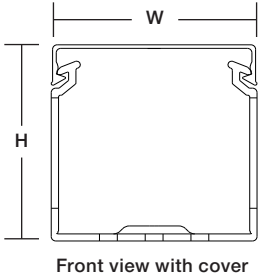

For a complete listing of wide slot dimensional details, see page B-5.

A

Bottom view

Side view

Cat. no.	Description (in.)	Size (W x H)		Cover cat. no.	Duct std. ctn. qty.	Cover std. ctn. qty.	Length (ft.)
		In.	mm				
TYD75X1WP[ _ ]6	0.75 x 1 Wide slot duct	0.94 x 1.14	23.9 x 27.7	TYD75CP[ _ ]6	120	120	6
TYD75X15WP[ _ ]6	0.75 x 1.5 Wide slot duct	0.94 x 1.60	23.9 x 39.6				
TYD75X2WP[ _ ]6	0.75 x 2 Wide slot duct	0.94 x 2.10	23.9 x 52.6				
TYD1X1WP[ _ ]6	1 x 1 Wide slot duct	1.25 x 1.14	31.8 x 27.7	TYD1CP[ _ ]6	120	120	6
TYD1X15WP[ _ ]6	1 x 1.5 Wide slot duct	1.25 x 1.60	31.8 x 39.9				
TYD1X2WP[ _ ]6	1 x 2 Wide slot duct	1.25 x 2.10	31.8 x 52.8				
TYD1X3WP[ _ ]6	1 x 3 Wide slot duct	1.25 x 3.05	31.8 x 77.7				
TYD1X4WP[ _ ]6	1 x 4 Wide slot duct	1.25 x 4.37	31.8 x 111.3		60		
TYD15X1WP[ _ ]6	1.5 x 1 Wide slot duct	1.75 x 1.14	44.5 x 27.7	TYD15CP[ _ ]6	120	120	6
TYD15X15WP[ _ ]6	1.5 x 1.5 Wide slot duct	1.75 x 1.60	44.5 x 39.9				
TYD15X2WP[ _ ]6	1.5 x 2 Wide slot duct	1.75 x 2.10	44.5 x 52.8				
TYD15X3WP[ _ ]6	1.5 x 3 Wide slot duct	1.75 x 3.05	44.5 x 77.7				
TYD15X4WP[ _ ]6	1.5 x 4 Wide slot duct	1.75 x 4.37	44.5 x 111.3		60		
TYD2X1WP[ _ ]6	2 x 1 Wide slot duct	2.25 x 1.24	57.2 x 28.4	TYD2CP[ _ ]6	120	120	6
TYD2X15WP[ _ ]6	2 x 1.5 Wide slot duct	2.25 x 1.70	57.2 x 40.4				
TYD2X2WP[ _ ]6	2 x 2 Wide slot duct	2.25 x 2.19	57.2 x 53.3				
TYD2X3WP[ _ ]6	2 x 3 Wide slot duct	2.25 x 3.14	57.2 x 78.2		60		
TYD2X4WP[ _ ]6	2 x 4 Wide slot duct	2.25 x 4.46	57.2 x 111.8				
TYD2X5WP[ _ ]6	2 x 5 Wide slot duct	2.25 x 5.15	57.2 x 129.3				
TYD25X2WP[ _ ]6	2.5 x 2 Wide slot duct	2.75 x 2.19	69.9 x 53.6	TYD25CP[ _ ]6	120	120	6
TYD25X3WP[ _ ]6	2.5 x 3 Wide slot duct	2.75 x 3.14	69.9 x 78.2		60		
TYD25X4WP[ _ ]6	2.5 x 4 Wide slot duct	2.75 x 4.46	69.9 x 111.8				
TYD3X1WP[ _ ]6	3 x 1 Wide slot duct	3.25 x 1.24	82.6 x 29.0	TYD3CP[ _ ]6	120	120	6
TYD3X2WP[ _ ]6	3 x 2 Wide slot duct	3.25 x 2.19	82.6 x 54.9		60		
TYD3X3WP[ _ ]6	3 x 3 Wide slot duct	3.25 x 3.14	82.6 x 79.8				
TYD3X4WP[ _ ]6	3 x 4 Wide slot duct	3.25 x 4.46	82.6 x 113.5				
TYD3X5WP[ _ ]6	3 x 5 Wide slot duct	3.25 x 5.15	82.6 x 130.6				
TYD4X15WP[ _ ]6	4 x 1.5 Wide slot duct	4.25 x 1.70	108.0 x 42.4	TYD4CP[ _ ]6	60	120	6
TYD4X2WP[ _ ]6	4 x 2 Wide slot duct	4.25 x 2.19	108.0 x 55.1				
TYD4X3WP[ _ ]6	4 x 3 Wide slot duct	4.25 x 3.14	108.0 x 80.0				
TYD4X4WP[ _ ]6	4 x 4 Wide slot duct	4.25 x 4.46	108.0 x 113.8		30		
TYD4X5WP[ _ ]6	4 x 5 Wide slot duct	4.25 x 5.15	108.0 x 130.8				
TYD6X4WP[ _ ]6	6 x 4 Wide slot duct	6.25 x 4.46	158.8 x 114.0	TYD6CP[ _ ]6	30	60	6