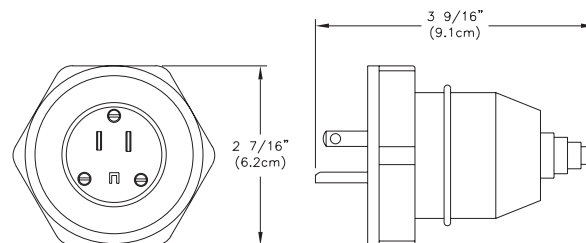

ProConnect 80/wd

Watertight Plug - Type 3 & 4

ORDERING REFERENCES

PART NUMBER	DESCRIPTION
NRL 80-1	125 Volt 15 Amp (5-15P)
NRL 80-2	250 Volt 15 Amp (6-15P)
NRL 80-3	125 Volt 20 Amp (5-20P)
NRL 80-4	250 Volt 20 Amp (6-20P)
NRL 80-5	120 Volt 15 Amp Locking (L5-15P)
NRL 80-6	250 Volt 15 Amp Locking (L6-15P)
NRL 80-7	277 Volt 15 Amp Locking (L7-15P)

CARTON SPECIFICATIONS

Quantity Per Carton	Weight Per Carton Lbs (Kg)	Size of Carton FT³ (M³)
10	6.7 (3.0)	0.4 (0.012)

SPARE PARTS

Part No.	Description	Weight	
		Lbs	Kg
NRL8002	Neoprene boot	0.1	0.04
NRL8001	Cast open ring	0.13	0.06
NRL8011	Plug, 125 Volt 15 Amp	0.15	0.07
NRL8021	Plug, 250 Volt 15 Amp	0.15	0.07
NRL8031	Plug, 125 Volt 20 Amp	0.15	0.07
NRL8041	Plug, 250 Volt 20 Amp	0.15	0.07
NRL8051	Plug, 120 Volt 15 Amp*	0.15	0.07
NRL8061	Plug, 250 Volt 15 Amp*	0.15	0.07
NRL8071	Plug, 277 Volt 15 Amp*	0.15	0.07

*Locking type interiors

DIMENSIONS

NRL80