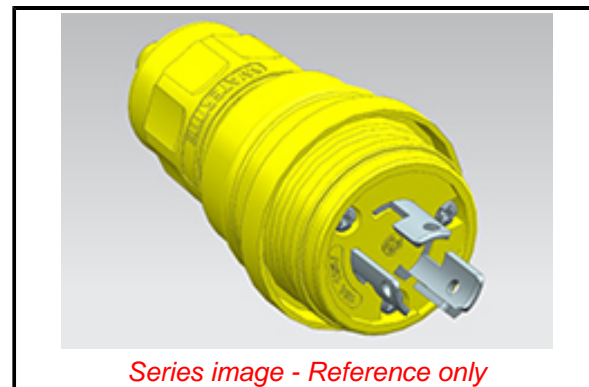

PLEASE CHECK WWW.MOLEX.COM FOR LATEST PART INFORMATION

Part Number: [1301460082](#)
Status: **Active**
Overview: [Watertite Extreme Wet-Location Wiring Solutions](#)
Description: [Watertite Extreme Plug with Locking Blade, 2 Pole/3 Wire, NEMA L5-15, 125V, Cord Grip Body Size F2, Silicone Husk](#)

Documents:

[Drawing \(PDF\)](#)

[Datasheet \(PDF\)](#)

[RoHS Certificate of Compliance \(PDF\)](#)

Agency Certification

CSA LR6837
 UL E10176

General

Product Family [Wiring Devices](#)
 Series [130146](#)
 IP Rating [IP69K](#)
 NEMA Configuration [NEMA L5-15](#)
 Overview [Watertite Extreme Wet-Location Wiring Solutions](#)
 Product Name [Watertite Extreme](#)
 Receptacle Type [N/A](#)
 Specialty [N/A](#)
 Type [Plug](#)
 UPC [78678871202](#)

Physical

Cord Grip Body Size [F2 1/2"](#)
 Flange [No](#)
 Flip Lid [No](#)
 Gender [Male](#)
 Length [N/A](#)
 Locking Blade [Yes](#)
 Net Weight [126.552/g](#)
 Poles [2-pole/3-wire](#)

Electrical

Cord Type [N/A](#)
 Current - Maximum per Contact [15.0A](#)
 GFCI [No](#)
 Lighted Connector [No](#)
 Voltage - Maximum [125V](#)

Material Info

Engineering Number [24W47](#)

Reference - Drawing Numbers

Sales Drawing [1301460082-000](#)

Series image - Reference only

EU ELV

Not Relevant

EU RoHS