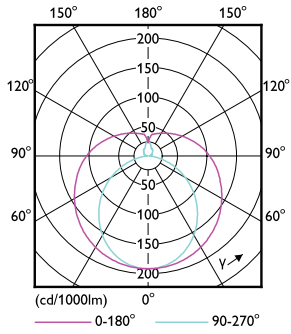

Product	D1	D2	A1	A2	A3
10T8/COR/48-835/ IF15/G/DIM 10/1	25.7 mm	28 mm	1198.1 mm	1205.2 mm	1212.3 mm

Photometric data

LEDTube_10T8_COR_48-835_IF15_G 10_1-GUL

LEDTube_10T8_COR_48-835_IF15_G 10_1-POC

Photometric data