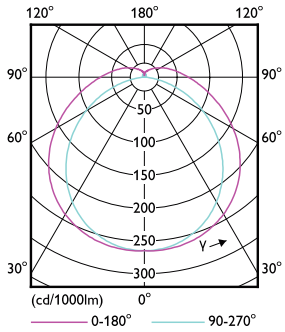

## Dimensional drawing

TLED T8 HFV 8.9-32W 1500lm 3000K G13

Product	D1	D2	A1	A2	A3
8.9T8/MAS/48-830/ IF15/P/DIM 10/1	25.7 mm	26.3 mm	1198.1 mm	1205.2 mm	1212.3 mm

## Photometric data

LEDtube MAS 8,9W G13 1500lm 830

LEDtube MAS 8,9W G13 1500lm 830

Photometric data

LEDtube MAS 8,9W G13 1500lm

Lifetime

LEDtube MAS 8,9W 70K LumenVsTc

LEDtube\_70K-LED