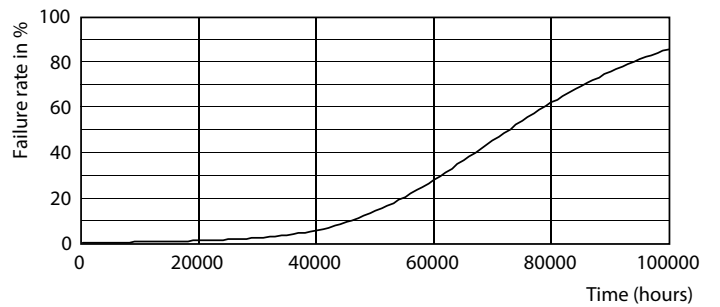

## Photometric data

LEDtube MAS 8,9W G13 1500lm 830

LEDtube MAS 8,9W G13 1500lm 830

Photometric data

LEDtube MAS 8,9W G13 1500lm

Lifetime

LEDtube MAS 8,9W 70K LumenVsTc

LEDtube\_70K-LED