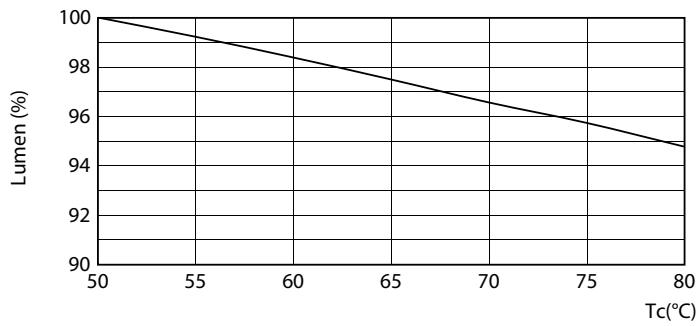

## Photometric data

LEDtube MAS 8,9W G13 1500lm 830

LEDtube MAS 8,9W G13 1500lm 830

Photometric data

LEDtube MAS 8,9W G13 1500lm

Lifetime

LEDtube MAS 8,9W 70K LumenVsTc

LEDtube\_70K-LED