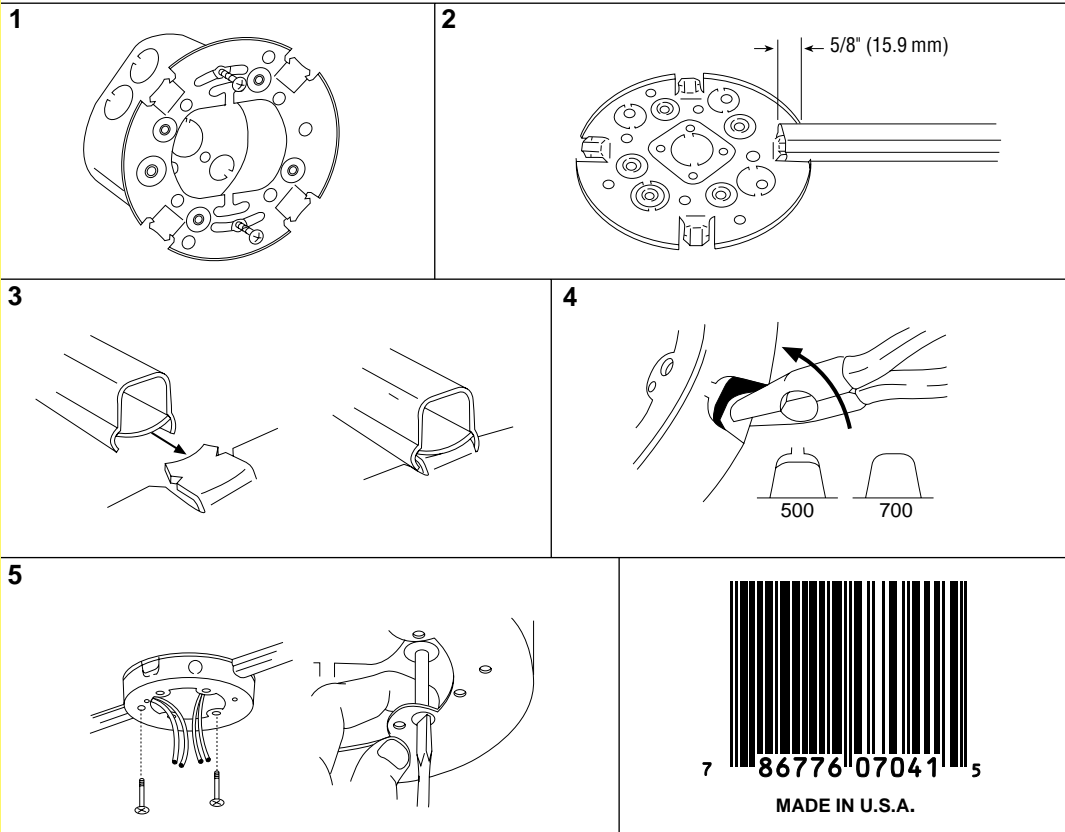

# V5737A

QTY. 1

Extension Box, Open Base, 5 1/2" (140 mm) Diameter  
Boite de Prolongation, Base Ouverte, 140 mm (5 1/2") de Diametre  
Caja Para Extensión, Base Abierta, 140 mm (5 1/2") de Diámetro

Use #8 (5/16", 7.9mm head size) flat head fastener or equivalent to mount base to surface.

Utiliser une attache à tête plate de calibre 8 (tête de 7.9mm, 5/16" po.) ou une fixation équivalente pour assujettir le tube guide-fils et les raccords à la surface de montage.

Use un sujetador de cabeza plana No. 8 (tamaño de cabeza: 7.9mm, 5/16" de pulgada) o su equivalente para unir la canalita y los accesorios a la superficie de montaje.

# V5737A

Extension Box, Open Base, 5 1/2" (140mm) Diameter  
Boite de Prolongation, Base Ouverte, 140 mm (5 1/2") de Diametre  
Caja Para Extensión, Base Abierta, 140 mm (5 1/2") de Diámetro