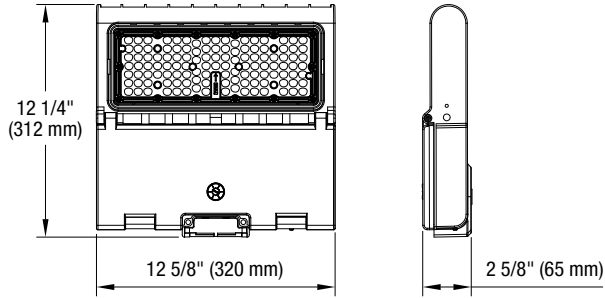

DIMENSIONS

PHOTOMÉTRIES¹

68547 • FLBS-L1AM-W-40K-BR • 13 106.6 lm

Courbe polaire d'intensité lumineuse

Sommaire flux lumineux zonal

Zone	Lumens	% Luminaire
0-30	4 340.8	33.1%
0-40	7 088.6	54.1%
0-60	11 683.8	89.1%
60-90	1 422.9	10.9%
70-100	350.6	2.7%
90-120	0	0%
0-90	13 106.6	100%
90-180	0	0%
0-180	13 106.6	100%