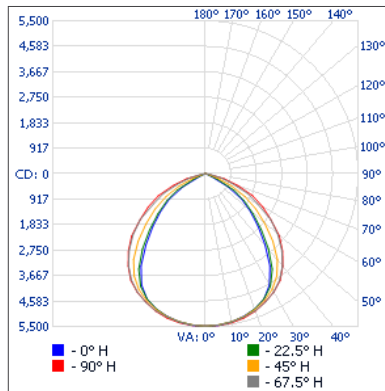

SPÉCIFICATIONS DE PERFORMANCE

Watts (W): 100
Volts (V): 120-277
Température de couleur (K): 4 000
Flux lumineux (lm)²: 13 127
Efficacité (lm/W): 131
IRC: 70
Type NEMA (HxV): 7x6
Vie L70 (h)³: >60 000
À gradation (Oui/Non): Oui
Facteur de puissance: 0.99
DHT (%): 5.34
Protection contre les surtensions (kV): 10
Courant d'entrée (mA): 0.87-0.38
Temp. de fonctionnement: -40 °C à 40 °C

DLC QPL PREMIUM

UL US

Tous les produits ne figurent pas sur la liste QPL du DLC. Pour voir nos produits qualifiés au DLC, veuillez consulter la liste Qualified Products List du DLC à : www.designlights.org/search

DIMENSIONS

PHOTOMÉTRIES¹

68547 • FLBS-L1AM-W-40K-BR • 13 106.6 lm

Courbe polaire d'intensité lumineuse

Sommaire flux lumineux zonal

Zone	Lumens	% Luminaire
0-30	4 340.8	33.1%
0-40	7 088.6	54.1%
0-60	11 683.8	89.1%
60-90	1 422.9	10.9%
70-100	350.6	2.7%
90-120	0	0%
0-90	13 106.6	100%
90-180	0	0%
0-180	13 106.6	100%

Niveau d'éclairage en pieds-bougies

	P.-b. au centre du faisceau		Largeur de faisceau	
17'	19.0 p.-b.		33.5'	51.0'
34'	4.75 p.-b.		67.0'	102.0'
51'	2.11 p.-b.		100.4'	153.0'
68'	1.19 p.-b.		133.9'	204.0'
85'	0.76 p.-b.		167.4'	254.9'
102'	0.53 p.-b.		200.9'	305.9'