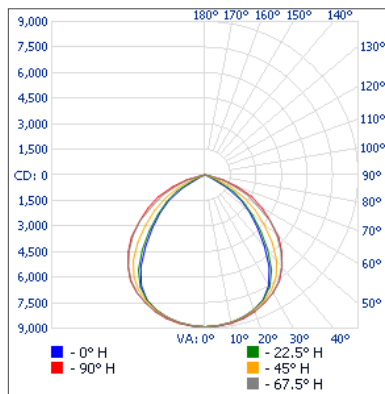

SPÉCIFICATIONS DE PERFORMANCE

Watts (W): 151
Volts (V): 120-277
Température de couleur (K): 4 000
Flux lumineux (lm): 21 316
Efficacité (lm/W): 141
IRC: 70
Type NEMA (HxV): 7x6
Vie L70 (h): >60 000
À gradation (Oui/Non): Oui
Facteur de puissance: 0.99
DHT (%): 5.14
Protection contre les surtensions (kV): 10
Courant d'entrée (mA): 1.412-0.601
Temp. de fonctionnement: -40 °C à 40 °C

DLC QPL PREMIUM

UL US

Tous les produits ne figurent pas sur la liste QPL du DLC. Pour voir nos produits qualifiés au DLC, veuillez consulter la liste Qualified Products List du DLC à : www.designlights.org/search

DIMENSIONS

PHOTOMÉTRIES¹

68549 • FLBS-L2AM-W-40K-BR • 21 282.9 lm

Courbe polaire d'intensité lumineuse

Sommaire flux lumineux zonal

Zone	Lumens	% Luminaire
0-30	7 048.8	33.1%
0-40	11 510.7	54.1%
0-60	18 972.4	89.1%
60-90	2 310.5	10.9%
70-100	569.3	2.7%
90-120	0	0%
0-90	21 282.9	100%
90-180	0	0%
0-180	21 282.9	100%

Niveau d'éclairage en pieds-bougies

	P.-b. au centre du faisceau		Largeur de faisceau	
17'	30.8 p.-b.		33.5'	51.0'
34'	7.71 p.-b.		67.0'	102.0'
51'	3.43 p.-b.		100.4'	153.0'
68'	1.93 p.-b.		133.9'	204.0'
85'	1.23 p.-b.		167.4'	254.9'
102'	0.86 p.-b.		200.9'	305.9'