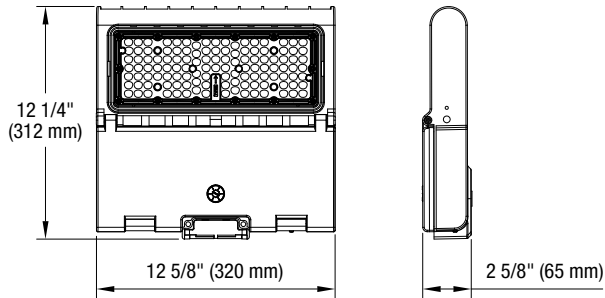

DIMENSIONS

PHOTOMÉTRIES¹

68549 • FLBS-L2AM-W-40K-BR • 21 282.9 lm