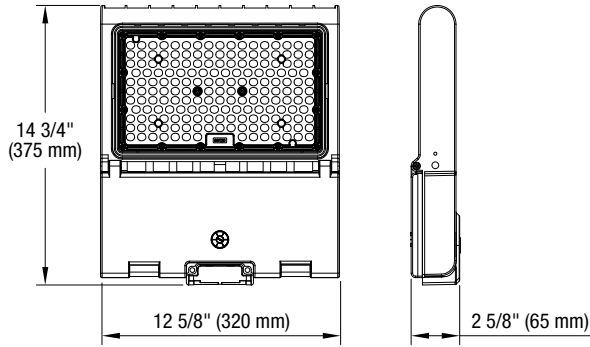

DIMENSIONS

PHOTOMETRIES¹

68551 • FLBM-L3AM-W-40K-BR • 33 680.2 lm

Courbe polaire d'intensité lumineuse

Sommaire flux lumineux zonal

Zone	Lumens	% Luminaire
0-30	10 547.3	31.3%
0-40	17 301.9	51.4%
0-60	29 008.2	86.1%
60-90	4 672.0	13.9%
70-100	1 320.9	3.9%
90-120	0	0%
0-90	33 680.2	100%
90-180	0	0%
0-180	33 680.2	100%