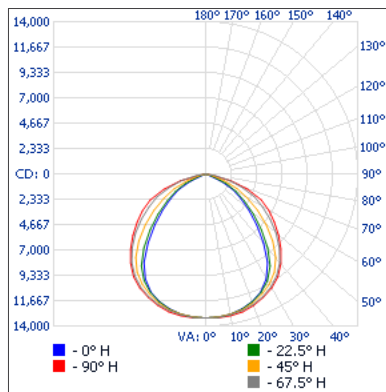

SPÉCIFICATIONS DE PERFORMANCE

Watts (W): 234
Volts (V): 120-277
Température de couleur (K)¹: 4 000
Flux lumineux (lm)²: 33 728
Efficacité (lm/W): 144
IRC: 70
Type NEMA (HxV): 7x7
Vie L70 (h)³: >60 000
À gradation (Oui/Non): Oui
Facteur de puissance: 0.99
DHT (%): 6.01
Protection contre les surtensions (kV): 10
Courant d'entrée (mA): 2.191-0.947
Temp. de fonctionnement: -40 °C à 40 °C

DLC QPL PREMIUM

UL US

Tous les produits ne figurent pas sur la liste QPL du DLC. Pour voir nos produits qualifiés au DLC, veuillez consulter la liste Qualified Products List du DLC à : www.designights.org/search

DIMENSIONS

PHOTOMETRIES¹

68551 • FLBM-L3AM-W-40K-BR • 33 680.2 lm

Courbe polaire d'intensité lumineuse

Sommaire flux lumineux zonal

Zone	Lumens	% Luminaire
0-30	10 547.3	31.3%
0-40	17 301.9	51.4%
0-60	29 008.2	86.1%
60-90	4 672.0	13.9%
70-100	1 320.9	3.9%
90-120	0	0%
0-90	33 680.2	100%
90-180	0	0%
0-180	33 680.2	100%

Niveau d'éclairage en pieds-bougies

	P.-b. au centre du faisceau		Largeur de faisceau	
17'	45.9 p.-b.		34.5'	59.8'
34'	11.5 p.-b.		69.0'	119.7'
51'	5.10 p.-b.		103.5'	179.5'
68'	2.87 p.-b.		138.0'	239.3'
85'	1.83 p.-b.		172.5'	299.2'
102'	1.27 p.-b.		207.0'	359.0'